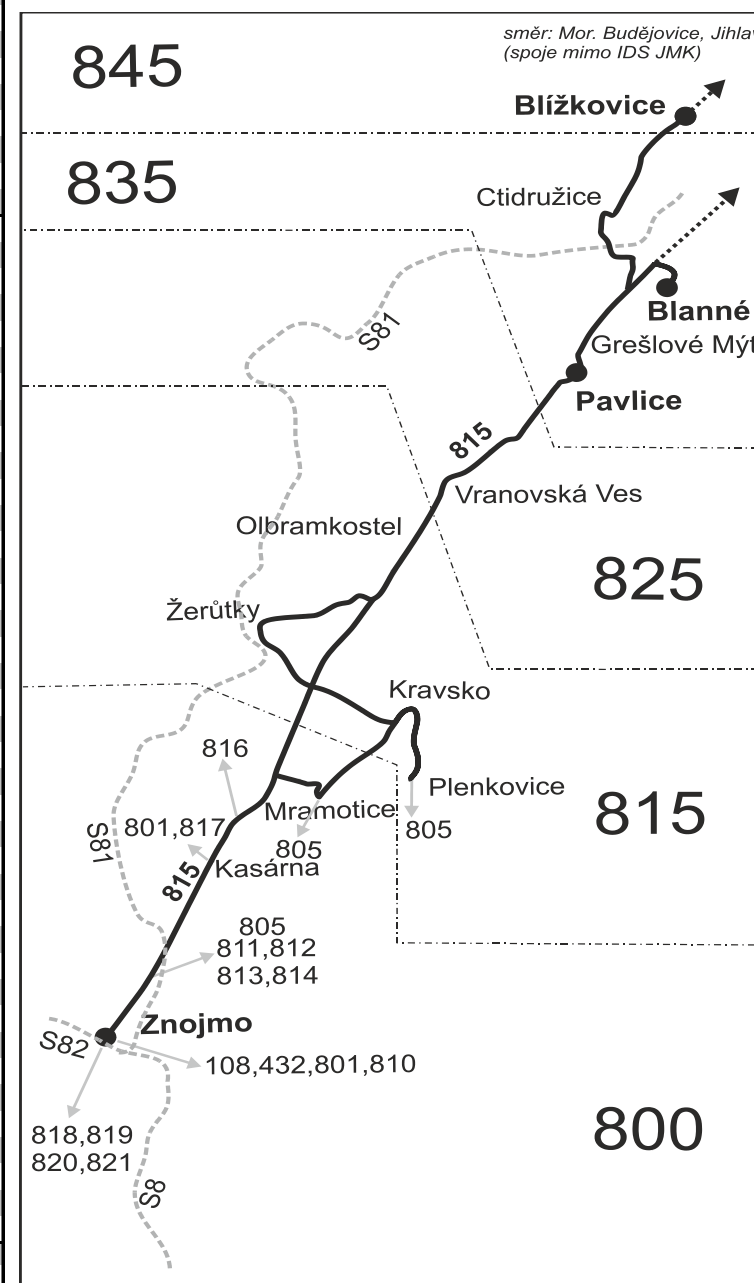

PRACOVNÍ DNY												SOBOTA + NEDELE						
Číslo spoje:		102	104	72	106	51	16	53	108	110	24	55	112	14	304	412	414	402	316	
Úsek	Zóna	Zastávka	↔23	↔23	↔50	↔23	↔	↔	↔23	↔23	↔	↔23	↔23	↔23	⊕17	⊕17	⊕17	⊕16	⊕10	
Ne lze vydat		Jihlava, aut.nádr.				5:35			8:50			14:50	16:00							
		Jihlava, Znojemská ul.				5:38			8:55			14:53	16:05							
		Jihlava, Ráj							8:58											
		Rančířov							8:59					16:09						
		Čížov							9:01					16:11						
		Vílanec				5:44			9:04			15:00	16:14							
		Suchá, Beranovec				5:47			9:06											
		Suchá				5:50			9:09											
		Suchá, Prostředkovice				5:51			9:10											
		Stonařov				5:55			9:13			15:10	16:21							
		Dlouhá Brtnice				6:01			9:18			15:18	16:27							
		Hladov				6:04			9:21			15:21	16:30							
		Sedlatice, rozc.				6:07			9:23			15:24	16:33							
		Markvartice, Kasárna				6:12			9:26			15:28	16:36							
		Svojkovice, U anděla				6:14			9:29			15:31	16:38							
		Želetava				6:18			9:34			15:36	16:43							
		Želetava, Šašovice, rozc.1.5				6:20			9:36			15:38	16:45							
		Želetava, Horky				6:23			9:38			15:41	16:47							
		Lesonice, rozc.				6:26			9:41			15:46	16:50							
		Jakubov u Moravských Budějovic				6:32			9:45			15:52	16:53							
		Litohoř				6:36			9:48			15:55	16:56							
		Moravské Budějovice, aut.nádr. příj.				6:41			9:53			16:05	17:00							
		Moravské Budějovice, aut.nádr. odj.				6:43	7:48		9:54			16:05	17:01							
		Moravské Budějovice, Tyršova				6:45	7:50	9:56				16:07	17:03							
		Moravské Budějovice, Lažinky				6:47	7:53	9:58				16:10	17:06							
		Moravské Budějovice, Vesce				7:56	10:01													
		Častohostice					8:00	10:04												
		845 Blížkovice, nám.					8:05	10:09												
		845 Blížkovice, zdrav.stř. (z)					8:07	10:11												
		835 Ctídružice, u parku					8:10	10:14												
		835 Grešlové Mýto, žel.st.					8:13	10:17												
		835 Grešlové Mýto, u mostu (z)					8:14	10:18												
		835 Blanné	4:33	5:53		6:58		10:20	13:03	14:33				18:13	6:43	10:13	11:53	15:53	19:53	
		835 Blanné, rozc.0.7 (z)	4:34	5:54		6:59		10:21	13:04	14:34	16:14	17:14	18:14		6:44	10:14	11:54	15:54	19:54	
		835 Grešlové Mýto, motorest	4:35	5:55		7:00	7:00	8:15	10:22	13:05	14:35	16:15	17:15	18:15	20:35	6:45	10:15	11:55	15:55	19:55
		835 Pavlice, na kopci	4:37	5:57		7:02	7:02	8:17	10:24	13:07	14:37	16:17	17:17	18:17	20:37	6:47	10:17	11:57	15:57	19:57
		825 Vranovská Ves, u hřiště (z)	4:39	5:59		7:02	7:04	8:19	10:26	13:09	14:39	16:19	17:19	18:19	20:39	6:49	10:19	11:59	15:59	19:59
		825 Vranovská Ves, u lesa	4:41	6:01	7:01	7:04	7:06	8:21	10:28	13:11	14:41	16:21	17:21	18:21	20:41	6:51	10:21	12:01	16:01	20:01
		825 Vranovská Ves, Hostěrádky (z)	4:42	6:02	7:02	7:05	7:07	8:22	10:29	13:12	14:42	16:22	17:22	18:22	20:42	6:52	10:22	12:02	16:02	20:02
		815 Olbramkostel, st.siřnice					7:10	8:25	10:32			16:25	17:25		20:45		10:25			20:05
		815 Žerůtky, rozc.1.0 (z)					7:12	8:27	10:34			16:27	17:27		20:47		10:27			20:07
		815 Olbramkostel, rest.	4:45	6:05	7:05	7:08				13:15	14:45			18:25	6:55		12:05	16:05		
		815 Olbramkostel, žel.st.	4:49	6:09	7:09	7:12				13:19	14:49			18:29	6:59		12:09	16:09		
		815 Žerůtky	4:51	6:11	7:11	7:14				13:21	14:51			18:31	7:01		12:11	16:11		
		815 Kravsko, škola				7:18									7:05		12:15	16:15		
	815 Kravsko, u kovárny													7:06		12:16	16:16			
	815 Kravsko, závod rozc.0.8 (z)													7:07		12:17	16:17			
	815 Plenkovice, Jednota													7:09		12:19	16:19			
	815 Plenkovice, u rybníka													7:10		12:20	16:20			

Vysvětlivky:
⇒ spoje navazující na linku 815
(z) zastávka celodenně na znamení
| spoj zastávkou projíždí
} spoj jede po jiné trase
♿ spoj s bezbariérově přístupným vozidlem
✱ jede v pracovních dnech
⊕ jede v sobotu

† jede v neděli a ve státem uznané svátky
10 nejede 24.12. a 31.12.
16 jede také 31.12., nejede 24.12.
17 jede také 31.12.
23 nejede 31.12.
26 nejede 27.12., 28.12. a 31.12.
50 nejede od 27.12. do 2.1., 1.2., od 11.2. do 15.2., 18.4., od 1.7. do 30.8., 29.10. a 30.10.

V úseku Blanné, rozc.0.7/Blížkovice, nám. – Jihlava a opačně neplatí tarif IDS JMK.