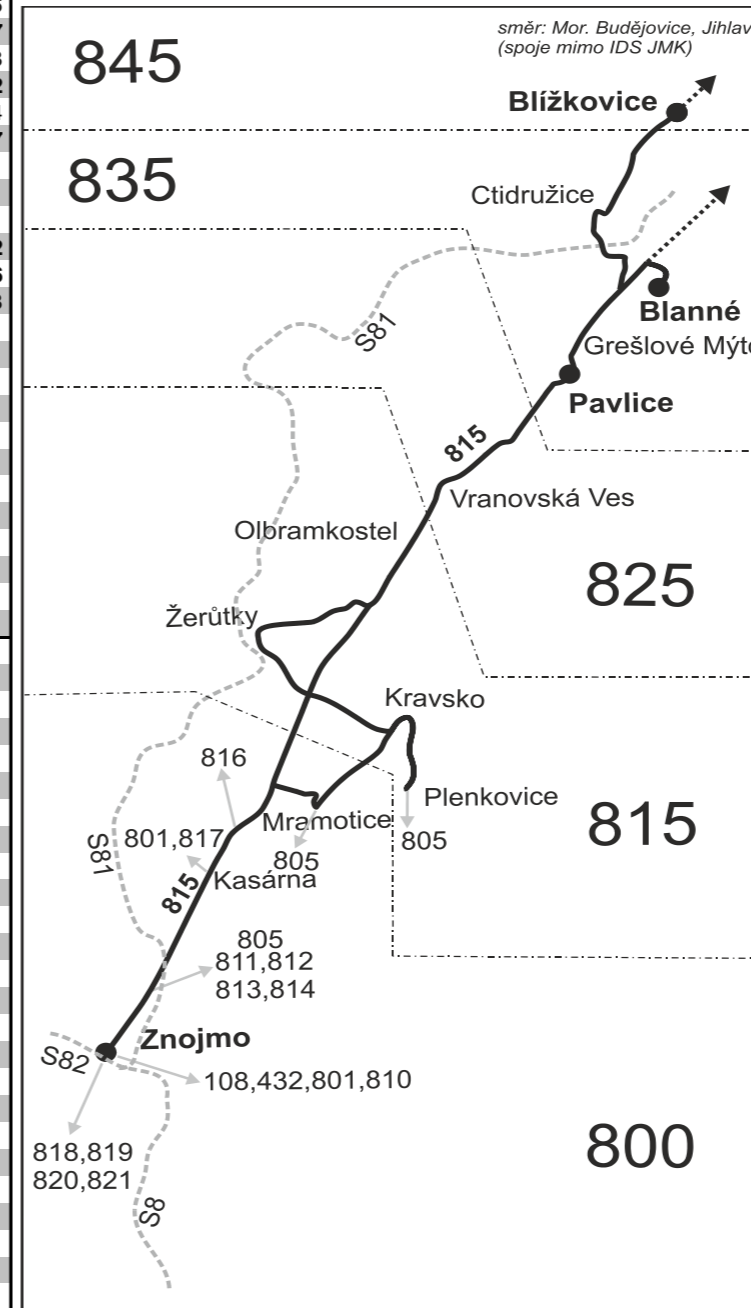

PRACOVNÍ DNY											SOBOTA + NEDELE						
Číslo spoje:		103	105	52	19	107	54	109	111	31	56	113	15	303	411	413	401	315	
Úsek	Zóna	Zastávka	23	23	23	23	23	23	23	23	23	23	23	17	23	17	17	10	
	800 Znojmo, aut.nádr.		5:15	6:30	9:15	10:45	12:15	13:35	13:45	15:15	17:15	18:15	19:15	22:45	6:10	9:00	11:00	15:00	19:00
	800 Znojmo, nám.Svobody lázně		5:20	6:35	9:20	10:50	12:20	13:40	13:50	15:20	17:20	18:20	19:20	22:50	6:15	9:05	11:05	15:05	19:05
	800 Znojmo, Pražská Policie ČR		5:21	6:36	9:21	10:51	12:21	13:41	13:51	15:21	17:21	18:21	19:21	22:51	6:16	9:06	11:06	15:06	19:06
	800 Znojmo, Pražská sídl.		5:23	6:38	9:23	10:53	12:23	13:43	13:53	15:23	17:23	18:23	19:23	22:53	6:18	9:08	11:08	15:08	19:08
	800 Znojmo, Kasárna		5:27	6:42	9:27	10:57	12:27	13:47	13:57	15:27	17:27	18:27	19:27	22:57	6:22	9:12	11:12	15:12	19:12
	800 Znojmo, Mramotice, rozc.0.8 (z)		5:29	6:44	9:29	10:59	12:29	13:49	13:59	15:29	17:29	18:29	19:29	22:59	6:24	9:14	11:14	15:14	19:14
	800 Znojmo, Mramotice, u čekárny						12:29		13:59					22:59			11:14	15:14	19:14
	800 Znojmo, Mramotice, u školky						12:30		14:00					23:00			11:15	15:15	19:15
	815 Kravsko, u hřbitova (z)						12:33		14:03					23:03			11:18	15:18	19:18
	815 Kravsko, u kovárny													23:04			11:19	15:19	19:19
	815 Kravsko, závod rozc.0.8 (z)													23:05			11:20	15:20	19:20
	815 Plenkovice, Jednota													23:07			11:22	15:22	19:22
	815 Plenkovice, u rybníka													23:08			11:23	15:23	19:23
	815 Plenkovice, Jednota													23:09			11:24	15:24	19:24
	815 Kravsko, závod rozc.0.8 (z)													23:11			11:26	15:26	19:26
	815 Kravsko, u kovárny						12:34		14:04					23:12			11:27	15:27	19:27
	815 Kravsko, škola						12:35		14:05					23:13			11:28	15:28	19:28
	815 Žerůtky		5:32				12:39		14:09	15:32			19:32	23:17			11:32	15:32	19:32
	815 Olbramkostel, žel.st.		5:34				12:41		14:11	15:34			19:34	23:19			11:34	15:34	19:34
	815 Olbramkostel, rest.		5:37				12:44		14:14	15:37			19:37	23:22			11:37	15:37	19:37
	815 Žerůtky, rozc.1.0 (z)			6:46	9:31	11:01		13:51		17:31	18:31			6:26	9:16				
	815 Olbramkostel, st.silnice			6:48	9:33	11:03		13:53		17:33	18:33			6:28	9:18				
	825 Vranovská Ves, Hostěrádky (z)		5:41	6:51	9:36	11:06	12:48	13:56	14:18	15:41	17:36	18:36	19:41	23:26	6:31	9:21	11:41	15:41	19:41
	825 Vranovská Ves, u lesa		5:42	6:52	9:37	11:07	12:49	13:57	14:19	15:42	17:37	18:37	19:42	23:27	6:32	9:22	11:42	15:42	19:42
	835 Pavlice, na kopci		5:46	6:56	9:41	11:11	12:53	14:01	14:23	15:46	17:41	18:41	19:46	23:31	6:36	9:26	11:46	15:46	19:46
	835 Grešlové Mýto, motorest		5:48		9:43	11:13	12:55	14:03	14:25	15:48	17:43	18:43	19:48	23:33	6:38	9:28	11:48	15:48	19:48
	835 Blanné		5:51				12:58	14:06	14:28	15:51			19:51	6:41	9:31	11:51	15:51	19:51	
	835 Blanné, rozc.0.7 (z)				9:44		14:07				18:44								
	835 Grešlové Mýto, u mostu (z)					11:14				17:44				23:34					
	835 Grešlové Mýto, žel.st.					11:15				17:45				23:35					
	835 Ctidružice, u parku					11:18				17:48				23:38					
	845 Blížkovice, zdrav.stř. (z)					11:21				17:51				23:41					
	845 Blížkovice, nám.					11:23				17:53				23:43					
	Častohostice					11:28				17:58				23:47					
	Moravské Budějovice, Vesce					11:30				18:01				23:50					
	Moravské Budějovice, Lažínky			9:52	11:33		14:16			18:04	18:52			23:53					
	Moravské Budějovice, Urbánkova			9:54	11:37		14:19			18:07	18:55			23:55					
	Moravské Budějovice, aut.nádr. příj.			9:57	11:41		14:22			18:11	18:57			23:58					
	Moravské Budějovice, aut.nádr. odj.			10:00	11:44		14:25			19:00									
	Litohoř			10:05	11:50		14:29			19:04									
	Jakubov u Moravských Budějovic			10:08	11:55		14:32			19:07									
	Lesonice, rozc.			10:12	11:58		14:35			19:10									
	Želetava, Horky			10:15	12:02		14:38			19:13									

Vysvětlivky:

- (z) zastávka celodenně na znamení
- | spoj zastávkou projíždí
- ~ spoj jede po jiné trase
- ~ spoj s bezbariérově přístupným vozidlem
- ✱ jede v pracovních dnech

- ⊕ jede v sobotu
- + jede v neděli a ve státem uznávané svátky
- 10 nejede 24.12. a 31.12.
- 17 jede také 31.12.
- 23 nejede 31.12.

V úseku Blanné, rozc.0.7/Blížkovice, nám. – Jihlava a opačně neplatí tarif IDS JMK.

Šťastnou cestu s IDS JMK