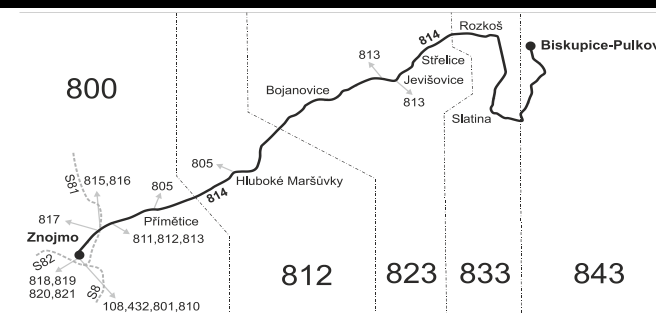

Vysvětlivky:

- ⇒ spoje navazující na linku 814
- (z) zastávka celodenně na znamení
- }

Vzhledem ke stavebnímu stavu zastávek nelze garantovat bezbariérový nástup do a výstup z vozidla na všech zastávkách.