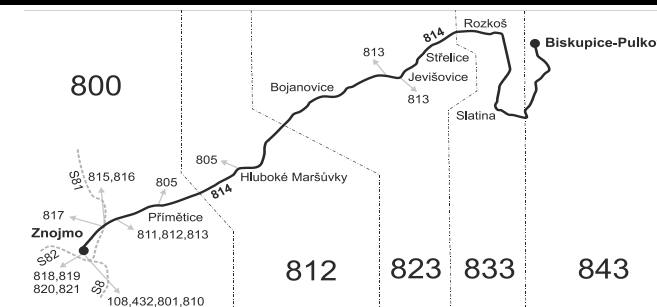

SOBOTA + NEDELE			
201	203	221	223
Ⓢ ♿	Ⓢ ♿H	Ⓢ ♿	Ⓢ ♿
5:59	10:59	12:59	16:59
6:03	11:03	13:03	17:03
6:05	11:05	13:05	17:05
}	}	}	}
6:12	11:12	13:12	17:12
6:18	11:18	13:18	17:18
6:19	11:19	13:19	17:19
6:21	11:21	13:21	17:21
6:24	11:24	13:24	17:24
6:26	11:26	13:26	17:26
6:28	11:28	13:28	17:28
6:29	11:29	13:29	17:29
6:31	11:31	13:31	17:31
6:32	11:32	13:32	17:32
	11:32		
6:34		13:34	17:34
6:37		13:37	17:37
6:41		13:41	17:41
6:44		13:44	17:44
6:47		13:47	17:47

Vysvětlivky:

- ⇒ spoje navazující na linku 814
- (z) zastávka celodenně na znamení
- }

- Ⓢ jede v sobotu
- Ⓢ+ jede v neděli a ve státem uznávané svátky
- 50 nejede od 23.7. do 31.8., 29.10. a 30.10.

Šťastnou cestu s IDS JMK

H ze zastávky Jevišovice, nám. pokračuje dále jako linka 813 do zast. Hostim, nám.
Vzhledem ke stavebnímu stavu zastávek nelze garantovat bezbariérový nástup do a výstup z vozidla na všech zastávkách.