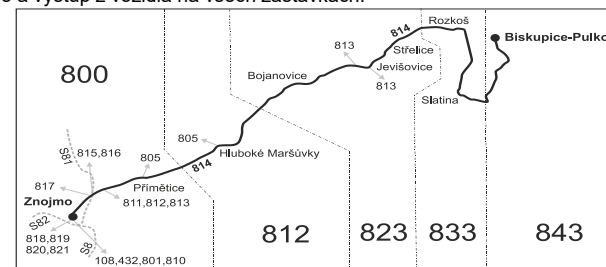

Vysvětlivky:

⇒ spoje navazující na linku 814

(z) zastávka celodenně na znamení

} spoj jede po jiné trase

♣ spoj s bezbariérově přístupným vozidlem

♣ jede v pracovních dnech

⊙ jede v sobotu

† jede v neděli a ve státem uznávané svátky

16 jede také 31.12., nejede 24.12.

17 jede také 31.12.

50 nejede od 27.12. do 2.1., 1.2., od 11.2. do 15.2., 18.4., od 1.7. do 30.8., 29.10. a 30.10.

H ze zastávky Jevišovice, nám. pokračuje dále jako linka 813 do zast. Hostim, nám.

Vzhledem ke stavebnímu stavu zastávek nelze garantovat bezbariérový nástup do a výstup z vozidla na všech zastávkách.

Šťastnou cestu s IDS JMK