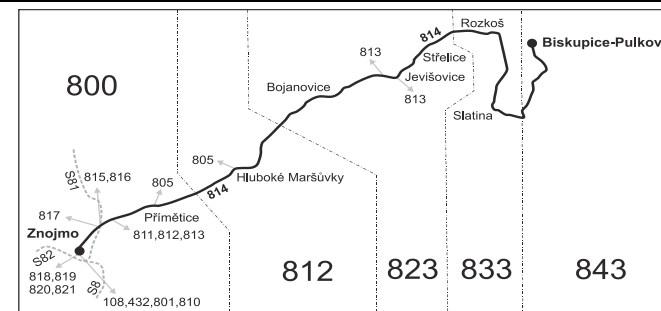

Vysvětlivky:

- ⇒ spoje navazující na linku 814
- (z) zastávka celodenně na znamení
- }
- ⌘ spoj jede po jiné trase
- ♿ spoj s bezbariérově přístupným vozidlem
- ⌘ jede v pracovních dnech
- ⊕ jede v sobotu

- ⊕ jede v neděli a ve státem uznávané svátky
- **28** nejede 19.4., 21.4., 5.7., 6.7., 28.9. a 27.10.
- **50** nejede od 1.7. do 30.8., 29.10. a 30.10.
- **56** nejede od 1.7. do 30.8.
- **57** jede od 1.7. do 30.8.

Šťastnou cestu s IDS JMK

Vzhledem ke stavebnímu stavu zastávek nelze garantovat bezbariérový nástup do a výstup z vozidla na všech zastávkách.