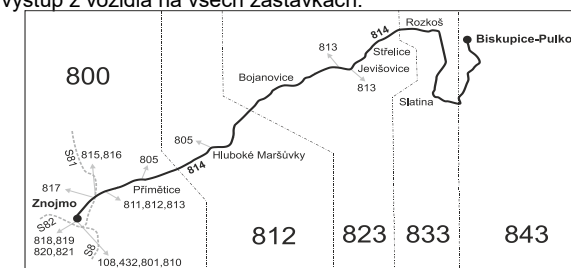

Vysvětlivky:

- ⇒ spoje navazující na linku 814
- (z) zastávka celodenně n znamená
- ⌘ spoj s bezbariérově přístupným vozidlem
- ⌘ jede v pracovních dnech
- ⊙ jede v sobotu

+ jede v neděli a ve státem uznávané svátky

50 nejede od 1.7. do 30.8., 29.10. a 30.10.

Vzhledem ke stavebnímu stavu zastávek nelze garantovat bezbariérový nástup do a výstup z vozidla na všech zastávkách.

H ze zastávky Jevišovice, nám. pokračuje dále jako linka 813 do zast. Hostim, nám.

Šťastnou cestu s IDS JMK