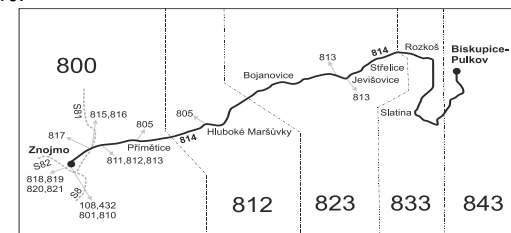

SOBOTA + NEDĚLE

202	204	222	224
Ⓢ†17	Ⓢ†17	Ⓢ†17	Ⓢ†16
⚡	⚡	⚡	⚡
6:54		14:04	18:04
6:57		14:07	18:07
7:00		14:10	18:10
7:04		14:14	18:14
7:07		14:17	18:17
7:09	12:19	14:19	18:19
7:10	12:20	14:20	18:20
7:12	12:22	14:22	18:22
7:13	12:23	14:23	18:23
7:15	12:25	14:25	18:25
7:17	12:27	14:27	18:27
7:20	12:30	14:30	18:30
7:22	12:32	14:32	18:32
7:29	12:39	14:39	18:39
7:31	12:41	14:41	18:41
7:34	12:44	14:44	18:44
7:36	12:46	14:46	18:46
}	}	}	}
7:41	12:51	14:51	18:51
8:12	13:12	15:12	19:12
	28 12:58	28 14:58	10 19:08
	13:00	15:00	10 19:00
	13:11	28 15:11	

Vysvětlivky:

- ⇒ spoje navazující na linku 814
- (z) zastávka celodenně na znamení
- }
- ⚡ spoj s bezbariérově přístupným vozidlem
- ⚡ jede v pracovních dnech
- Ⓢ jede v sobotu
- † jede v neděli a ve státem uznávané svátky
- 10 nejede 24.12. a 31.12.
- 16 jede také 31.12., nejede 24.12.
- 17 jede také 31.12.
- 28 nejede 24.12., 25.12., 10.4., 12.4., 1.5., 8.5., 5.7. a 27.9.
- 29 nejede od 23.12. do 3.1.
- 50 nejede od 23.12. do 3.1., 31.1., od 17.2. do 21.2., 9.4., od 1.7. do 31.8., 29.10. a 30.10.
- 56 nejede od 23.12. do 3.1. a od 1.7. do 31.8.

Šťastnou cestu s IDS JMK

Vzhledem ke stavebnímu stavu zastávek nelze garantovat bezbariérový nástup do a výstup z vozidla na všech zastávkách.