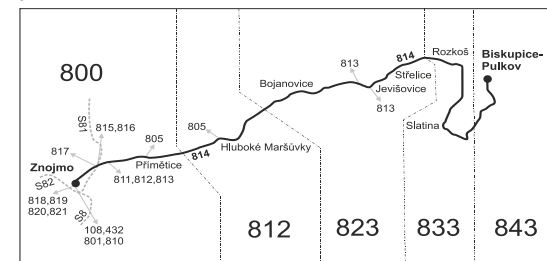

SOBOTA + NEDELE

201 203 221 223			
Ⓢ¹⁷	Ⓢ¹⁷	Ⓢ¹⁷	Ⓢ¹⁶
♣	♣_H	♣	♣
6:02	11:02	13:02	17:02
6:06	11:06	13:06	17:06
6:08	11:08	13:08	17:08
6:10	11:10	13:10	17:10
6:12	11:12	13:12	17:12
6:18	11:18	13:18	17:18
6:19	11:19	13:19	17:19
6:21	11:21	13:21	17:21
6:24	11:24	13:24	17:24
6:26	11:26	13:26	17:26
6:28	11:28	13:28	17:28
6:29	11:29	13:29	17:29
6:31	11:31	13:31	17:31
6:32	11:32	13:32	17:32
	11:32		
6:34		13:34	17:34
6:37		13:37	17:37
6:41		13:41	17:41
6:44		13:44	17:44
6:47		13:47	17:47

Vysvětlivky:

⇒ spoje navazující na linku 814

(z) zastávka celodenně na znamení

♣ spoj s bezbariérově přístupným vozidlem

× jede v pracovních dnech

Ⓢ jede v sobotu

† jede v neděli a ve státem uznávané svátky

¹⁶ jede také 31.12., nejede 24.12.

¹⁷ jede také 31.12.

⁵⁰ nejede od 23.12. do 3.1., 31.1., od 17.2. do 21.2., 9.4., od 1.7. do 31.8., 29.10. a 30.10.

H ze zastávky Jevišovice, nám. pokračuje dále jako linka 813 do zast. Hostim, nám.

Šťastnou cestu s IDS JMK

Vzhledem ke stavebnímu stavu zastávek nelze garantovat bezbariérový nástup do a výstup z vozidla na všech zastávkách.