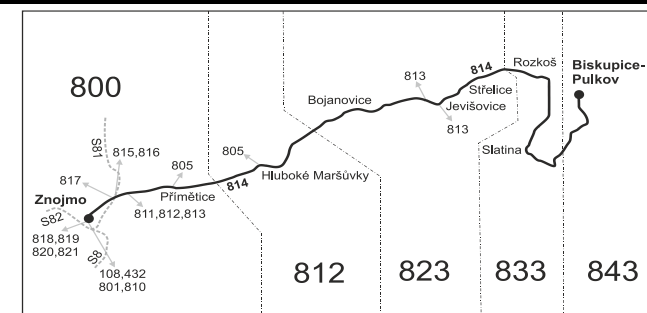

Vysvětlivky:

⇒ spoje navazující na linku 814

(z) zastávka celodenně na znamení

Ⓜ spoj s bezbariérově přístupným vozidlem

⊗ jede v pracovních dnech

⊗† jede v sobotu

† jede v neděli a ve státem uznávané svátky

50 nejede 29.10. a 30.10.

Vzhledem ke stavebnímu stavu zastávek nelze garantovat bezbariérový nástup do a výstup z vozidla na všech zastávkách.

H ze zastávky Jevišovice, nám. pokračuje dále jako linka 813 do zast. Hostim, nám.

Šťastnou cestu s IDS JMK