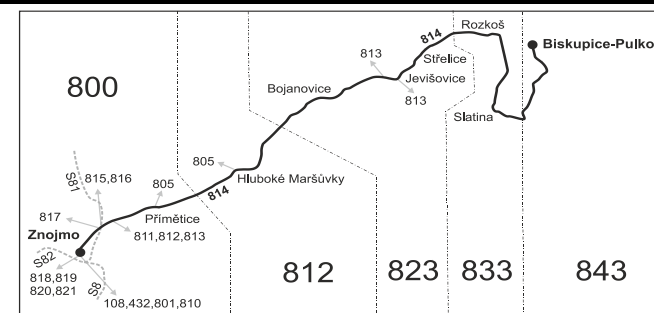

Vysvětlivky:

⇒ spoje navazující na linku 814

(z) zastávka celodenně na znamení

∩ spoj jede po jiné trase

⊗ spoj s bezbariérově přístupným vozidlem

⊗ jede v pracovních dnech

⊗+ jede v sobotu

⊗+ jede v neděli a ve státem uznávané svátky

50 nejede 29.3., od 2.7. do 31.8., 29.10. a 30.10.

Vzhledem ke stavebnímu stavu zastávek nelze garantovat bezbariérový nástup do a výstup z vozidla na všech zastávkách.

H ze zastávky Jevišovice, nám. pokračuje dále jako linka 813 do zast. Hostim, nám.

Šťastnou cestu s IDS JMK