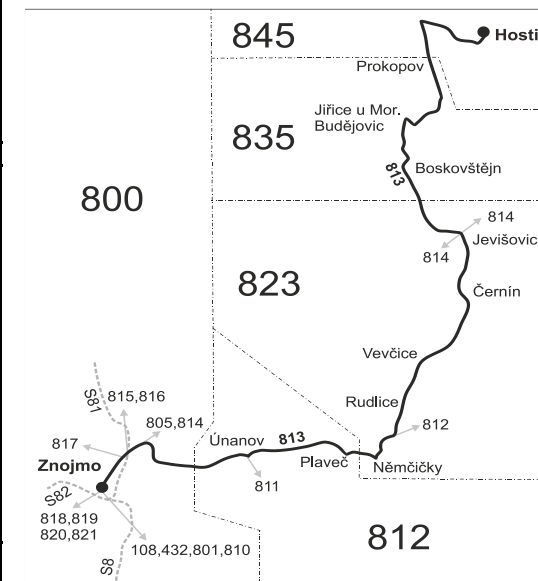

### SOBOTA + NEDELE

202	204	206	222
☉†	☉†	☉†	☉†
☒	☒	☒Z	☒
<b>4:58</b>	<b>9:58</b>	<b>11:58</b>	<b>15:50</b>
4:59	9:59	11:59	15:51
5:03	10:03	12:03	15:55
5:08	10:08	12:08	16:00
5:10	10:10	12:10	16:02
<b>5:11</b>	<b>10:11</b>	<b>12:11</b>	<b>16:03</b>
5:14	10:14	12:14	16:06
5:18	10:18	12:18	16:10
<b>5:19</b>	<b>10:19</b>	<b>12:19</b>	<b>16:11</b>
		12:19	
5:24	10:24		16:16
5:25	10:25		16:17
5:29	10:29		16:21
5:32	10:32		16:24
<b>5:33</b>	<b>10:33</b>		<b>16:25</b>
5:36	10:36		16:28
<b>5:39</b>	<b>10:39</b>		<b>16:31</b>
5:45	10:45		16:37
5:47	10:47		16:39
5:49	10:49		16:41
5:51	10:51		16:43
5:54	10:54		16:46
}	}		}
<b>5:59</b>	<b>10:59</b>		<b>16:51</b>
6:12	11:12		17:12
☉4:11:13			17:11