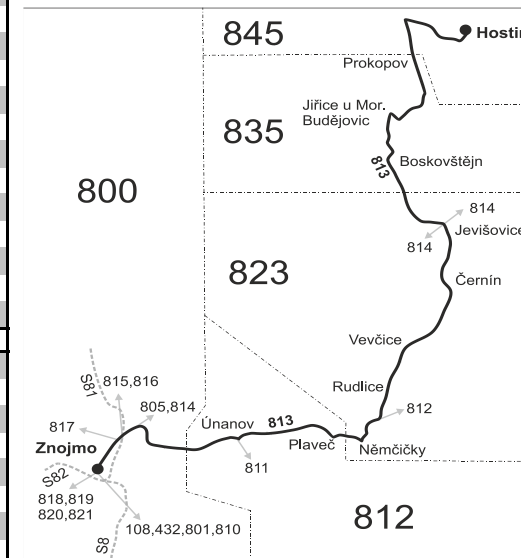

Linka 729813: Přepravu zajišťuje: ČSAD Hodonín a.s., Brněnská ul. 48,695 39 Hodonín (spoje 1 až 5,31,41,61,81,83,201 až 205)

Linka 728813: Přepravu zajišťuje: ADOSA a.s., Zastávecká 1030,665 01 Rosice (spoj 221)

### SOBOTA + NEDELE

201	203	221	205
Ⓞ†	Ⓞ†	Ⓞ†	Ⓞ†
Ⓜ	Ⓜ	Ⓜ	Ⓜ
<b>8:52</b>		<b>14:52</b>	<b>18:52</b>
8:57		14:57	18:57
9:00		15:00	19:00
9:02		15:02	19:02
9:04		15:04	19:04
9:06		15:06	19:06
<b>9:12</b>		<b>15:12</b>	<b>19:12</b>
9:15		15:15	19:15
<b>9:18</b>		<b>15:18</b>	<b>19:18</b>
9:19		15:19	19:19
9:22		15:22	19:22
9:26		15:26	19:26
9:27		15:27	19:27
<b>9:32</b>	<b>11:32</b>	<b>15:32</b>	<b>19:32</b>
9:33	11:33	15:33	19:33
9:37	11:37	15:37	19:37
<b>9:40</b>	<b>11:40</b>	<b>15:40</b>	<b>19:40</b>
9:41	11:41	15:41	19:41
9:44	11:44	15:44	19:44
9:47	11:47	15:47	19:47
9:49	11:49	15:49	19:49
<b>9:50</b>	<b>11:50</b>	<b>15:50</b>	<b>19:50</b>