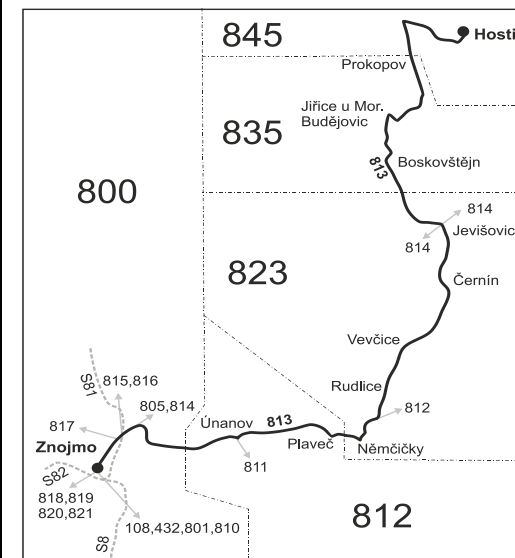

SOBOTA + NEDĚLE

202	204	206	222
Ⓢ ♿	Ⓢ ♿	Ⓢ ♿Z	Ⓢ ♿
4:58	9:58	11:58	15:50
4:59	9:59	11:59	15:51
5:03	10:03	12:03	15:55
5:08	10:08	12:08	16:00
5:10	10:10	12:10	16:02
5:11	10:11	12:11	16:03
5:14	10:14	12:14	16:06
5:18	10:18	12:18	16:10
5:19	10:19	12:19	16:11
		12:19	
5:24	10:24		16:16
5:25	10:25		16:17
5:29	10:29		16:21
5:32	10:32		16:24
5:33	10:33		16:25
5:36	10:36		16:28
5:39	10:39		16:31
5:45	10:45		16:37
5:47	10:47		16:39
5:50	10:50		16:42
5:51	10:51		16:43
5:54	10:54		16:46
}	}		}
5:59	10:59		16:51
6:12	11:12		17:12
	Ⓢ4611:13		†3717:11