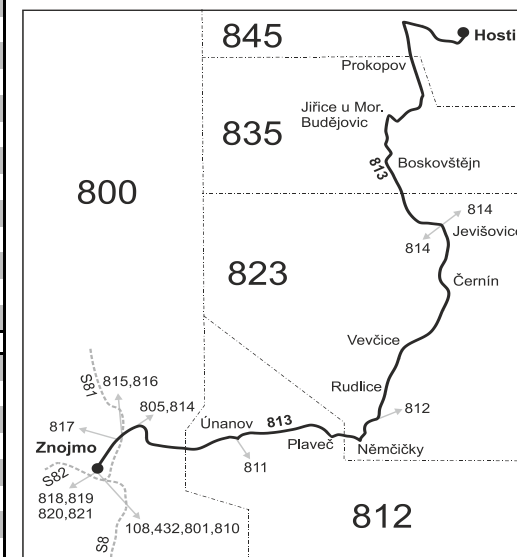

PRACOVNÍ DNY											SOBOTA + NEDĚLE				
Úsek	Zóna	Zastávka	101	1	61	31	81	83	3	41	5	201	203	221	205
			⌘	⌘	⌘	⌘	⌘	⌘	⌘	⌘	⌘	Ⓞ†	Ⓞ†	Ⓞ†	Ⓞ†
			♿	♿	♿	♿	♿	♿	♿	♿	♿	♿	♿	♿	♿
	800	Znojmo, aut.nádr.		5:12	6:22		10:52		14:52	16:52	18:52	8:52		14:52	18:52
	800	Znojmo, nám.Svobody lázně		5:17	6:27		10:57		14:57	16:57	18:57	8:57		14:57	18:57
	800	Znojmo, Přímětická Resslerva		5:20	6:30		11:00		15:00	17:00	19:00	9:00		15:00	19:00
	800	Znojmo, Přímětická rozc.k Měst.lesíku		5:21	6:31		11:01		15:01	17:01	19:01	9:01		15:01	19:01
	812	Únanov, závod (z)		5:24	6:34		11:04		15:04	17:04	19:04	9:04		15:04	19:04
	812	Únanov, ObÚ		5:26	6:36		11:06		15:06	17:06	19:06	9:06		15:06	19:06
	812	Plaveč		5:32	6:42		11:12		15:12	17:12	19:12	9:12		15:12	19:12
	823	Němčičky, rozc.1.0 (z)		5:35	6:45		11:15		15:15	17:15	19:15	9:15		15:15	19:15
	823	Rudlice, u pomníku		5:38	6:48	8:38	11:18		15:18	17:18	19:18	9:18		15:18	19:18
	823	Rudlice, samota (z)		5:39	6:49	8:39	11:19		15:19	17:19	19:19	9:19		15:19	19:19
	823	Vevčice		5:42	6:52	8:42	11:22		15:22	17:22	19:22	9:22		15:22	19:22
	823	Černín, Závoda		5:46	6:56	8:46	11:26		15:26	17:26	19:26	9:26		15:26	19:26
	823	Černín, lávka		5:47	6:57	8:47	11:27		15:27	17:27	19:27	9:27		15:27	19:27
	823	Jevišovice, nám.	5:20	5:52	7:02	8:52	11:32	13:32	15:32	17:32	19:32	9:32	11:32	15:32	19:32
		⇒ 814 Biskupice-Pulkov					11:32		15:32	17:32	19:32				
	823	Jevišovice, odd.policie	5:21	5:53			11:33	13:33	15:33	17:33	19:33	9:33	11:33	15:33	19:33
	835	Boskovštejn, hájenka (z)	5:25	5:57			11:37	13:37	15:37	17:37	19:37	9:37	11:37	15:37	19:37
	835	Boskovštejn, pož.zbroj.	5:28	6:00			11:40	13:40	15:40	17:40	19:40	9:40	11:40	15:40	19:40
	835	Boskovštejn, stř.ZD	5:29	6:01			11:41	13:41	15:41	17:41	19:41	9:41	11:41	15:41	19:41
	835	Jiřice u Moravských Budějovic	5:32	6:04			11:44	13:44	15:44	17:44	19:44	9:44	11:44	15:44	19:44
	835	Prokopov	5:35	6:07			11:47	13:47	15:47	17:47	19:47	9:47	11:47	15:47	19:47
	845	Hostim, křiž.	5:37	6:09			11:49	13:49	15:49	17:49	19:49	9:49	11:49	15:49	19:49
	845	Hostim, nám.	5:38	6:10			11:50	13:50	15:50	17:50	19:50	9:50	11:50	15:50	19:50

Vysvětlivky:

- ⇒ spoje navazující na linku 813
- (z) zastávka celodenně na znamení
- ⌘ spoj jede po jiné trase
- ♿ spoj s bezbariérově přístupným vozidlem
- ⌘ jede v pracovních dnech
- Ⓞ jede v sobotu
- † jede v neděli a ve státem uznávané svátky

Vzhledem ke stavebnímu stavu zastávek nelze garantovat bezbariérový nástup do a výstup z vozidla na všech zastávkách.

Šťastnou cestu s IDS JMK