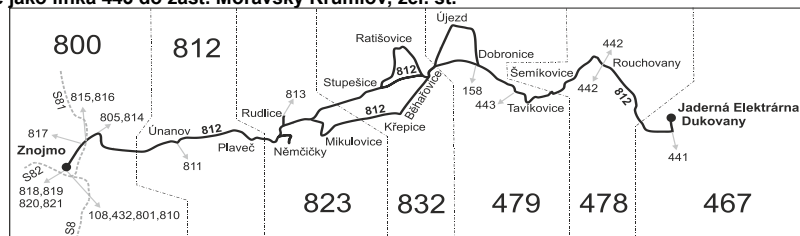

Vysvětlivky:

- ⇒ spoje navazující na linku 812
- (z) zastávka celodenně na znamení
- } spoj jede po jiné trase
- Ⓜ spoj s bezbariérově přístupným vozidlem
- ⌘ jede v pracovních dnech
- Ⓞ jede v sobotu
- † jede v neděli a ve státem uznávané svátky
- 16 jede také 31.12., nejede 24.12.

1. 17 jede také 31.12.
   - 50 nejede od 23.12. do 3.1., 31.1., od 17.2. do 21.2., 9.4., od 1.7. do 31.8., 29.10. a 30.10.
   - 51 jede 23.12., 27.12., 30.12., 2.1., 3.1., 31.1., od 17.2. do 21.2., 9.4., od 1.7. do 31.8., 29.10. a 30.10.
2. Vzhledem ke stavebnímu stavu zastávek nelze garantovat bezbariérový nástup do a výstup z vozidla na všech zastávkách.
3. H ze zastávky Tavíkovice, hostinec pokračuje dále jako linka 443 do zast. Horní Kounice
   - M ze zastávky Tavíkovice, hostinec pokračuje dále jako linka 443 do zast. Moravský Krumlov, žel. st.
   - N úsekovou jízdenku nelze vydat

Šťastnou cestu s IDS JMK