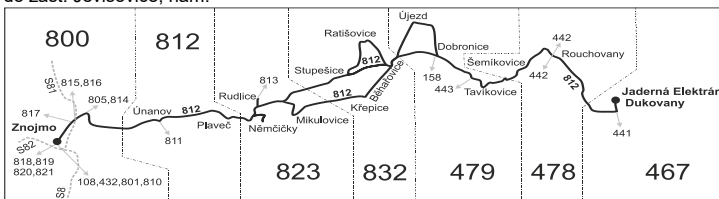

Vysvětlivky:

- ⇒ spoje navazující na linku 812
- (z) zastávka celodenně na znamení
- } spoj jede po jiné trase
- ♣ spoj s bezbariérově přístupným vozidlem
- × jede v pracovních dnech
- ⊕ jede v sobotu
- † jede v neděli a ve státem uznávané svátky
- 17 jede také 31.12.

- 26 nejede 27.12., 28.12. a 31.12.
- 28 nejede od 23.12. do 25.12., 19.4., 21.4., 5.7., 6.7., 28.9. a 27.10.
- 50 nejede od 27.12. do 2.1., 1.2., od 11.2. do 15.2., 18.4., od 1.7. do 30.8., 29.10. a 30.10.
- 80 nejede 31.12., 30.5., 10.6., 20.6., 15.8. a 1.11.
- 92 nejede 26.10.

Vzhledem ke stavebnímu stavu zastávek nelze garantovat bezbariérový nástup do a výstup z vozidla na všech zastávkách.
J ze zastávky Rudlice, u pomníku pokračuje dále jako linka 813 do zast. Jevišovice, nám.

Šťastnou cestu s IDS JMK