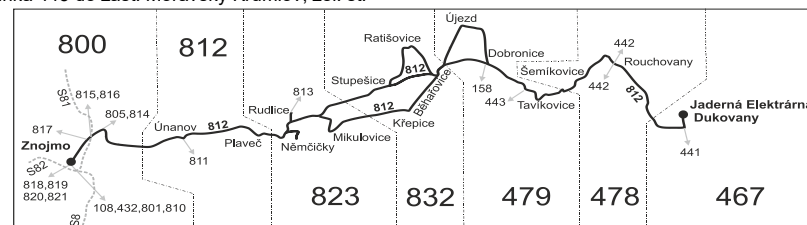

Vysvětlivky:

- ⇒ spoje navazující na linku 812
- (z) zastávka celodenně na znamení
- }

1. **17** jede také 31.12.
   - **50** nejede od 27.12. do 2.1., 1.2., od 11.2. do 15.2., 18.4., od 1.7. do 30.8., 29.10. a 30.10.
   - **51** jede 27.12., 28.12., 2.1., 1.2., od 11.2. do 15.2., 18.4., od 1.7. do 30.8., 29.10. a 30.10.
2. Vzhledem ke stavebnímu stavu zastávek nelze garantovat bezbariérový nástup do a výstup z vozidla na všech zastávkách.
3. H ze zastávky Tavíkovice, hostinec pokračuje dále jako linka 443 do zast. Horní Kounice
   - K ze zastávky Rouchovany pokračuje dále jako linka 442 do zast. Moravský Krumlov, žel. st.
   - M ze zastávky Tavíkovice, hostinec pokračuje dále jako linka 443 do zast. Moravský Krumlov, žel. st.
   - N úsekovou jízdenku nelze vydat

Šťastnou cestu s IDS JMK