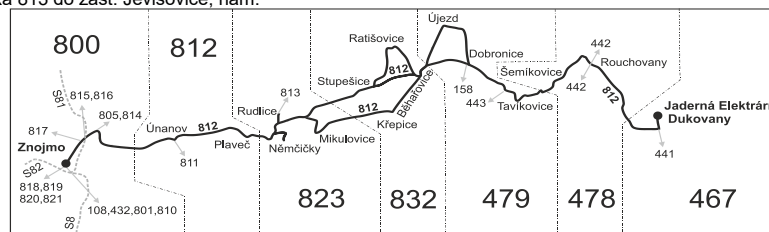

Vysvětlivky:

- ⇒ spoje navazující na linku 812
- (z) zastávka celodenně na znamení
- }
- ⊗ spoj jede po jiné trase
- ⊗ spoj s bezbariérově přístupným vozidlem
- ⊗ jede v pracovních dnech
- ⊕ jede v sobotu
- ⊕ jede v neděli a ve státem uznávané svátky

- 28 nejede 5.7., 6.7., 28.9. a 27.10.
- 50 nejede od 1.7. do 30.8., 29.10. a 30.10.
- 80 nejede 10.6., 20.6., 15.8. a 1.11.
- 92 nejede 26.10.
- Vzhledem ke stavebnímu stavu zastávek nelze garantovat bezbariérový nástup do a výstup z vozidla na všech zastávkách.
- J ze zastávky Rudlice, u pomníku pokračuje dále jako linka 813 do zast. Jevišovice, nám.

Šťastnou cestu s IDS JMK