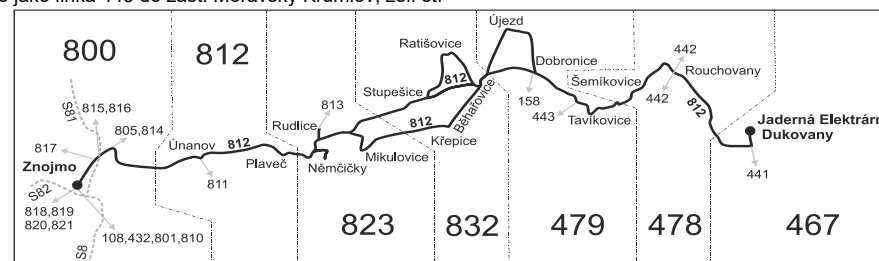

Vysvětlivky:

- ⇒ spoje navazující na linku 812
- (z) zastávka celodenně na znamení
- }
- ⚡ spoj jede po jiné trase
- ♠ spoj s bezbariérově přístupným vozidlem
- ⚡ jede v pracovních dnech
- Ⓢ jede v sobotu
- † jede v neděli a ve státem uznávané svátky

50 nejede od 1.7. do 30.8., 29.10. a 30.10.

51 jede od 1.7. do 30.8., 29.10. a 30.10.

Vzhledem ke stavebnímu stavu zastávek nelze garantovat bezbariérový nástup do a výstup z vozidla na všech zastávkách.

H ze zastávky Tavíkovice, hostinec pokračuje dále jako linka 443 do zast. Horní Kounice

M ze zastávky Tavíkovice, hostinec pokračuje dále jako linka 443 do zast. Moravský Krumlov, žel. st.

N úsekovou jízdenku nelze vydat

Šťastnou cestu s IDS JMK