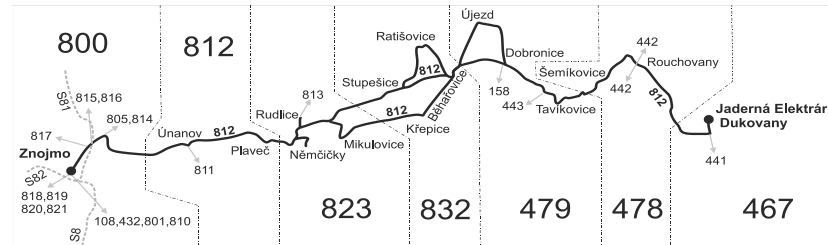

Vysvětlivky:

- ⇒ spoje navazující na linku 812
- (z) zastávka celodenně na znamení
- } spoj jede po jiné trase
- ♣ spoj s bezbariérově přístupným vozidlem
- ⌘ jede v pracovních dnech
- Ⓞ jede v sobotu
- † jede v neděli a ve státem uznávané svátky

- 50 nejede od 2.7. do 31.8., 29.10. a 30.10.
- 51 jede od 2.7. do 31.8., 29.10. a 30.10.
- Vzhledem ke stavebnímu stavu zastávek nelze garantovat bezbariérový nástup do a výstup z vozidla na všech zastávkách.
- H ze zastávky Tavíkovice, hostinec pokračuje dále jako linka 443 do zast. Horní Kounice
- K ze zastávky Rouchovany pokračuje dále jako linka 442 do zast. Moravský Krumlov, žel. st.
- M ze zastávky Tavíkovice, hostinec pokračuje dále jako linka 443 do zast. Moravský Krumlov, žel. st.
- N úsekovou jízdenku nelze vydat

Šťastnou cestu s IDS JMK