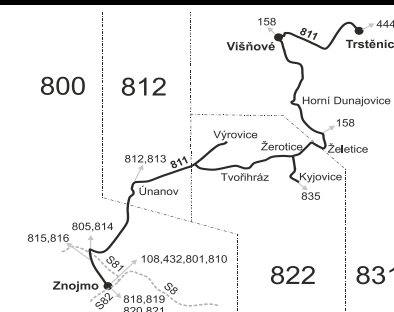

Vysvětlivky:

- ⇒ spoje navazující na linku 811
- (z) zastávka celodenně na znamení
- }
- ⊗ spoj s bezbariérově přístupným vozidlem
- ⊗ jede v pracovních dnech
- ⊕ jede v sobotu
- ⊕ jede v neděli a ve státem uznávané svátky
- K ze zastávky Trstěnice pokračuje dále jako linka 444 do zast. Moravský Krumlov, aut. nádr.
- V ze zastávky Trstěnice pokračuje dále jako linka 444 do zast. Vémyslice, u kostela

Šťastnou cestu s IDS JMK

Vzhledem ke stavebnímu stavu zastávek nelze garantovat bezbariérový nástup do a výstup z vozidla na všech zastávkách.