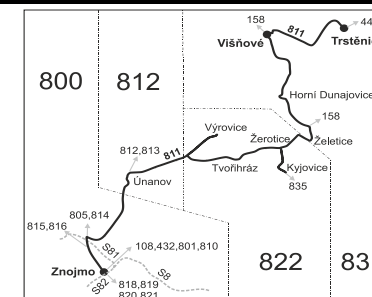

Vysvětlivky:

1. ⇒ spoje navazující na linku 811
   - (z) zastávka celodenně na znamení
   - }
   - ☒ spoj jede po jiné trase
   - ☒ spoj s bezbariérově přístupným vozidlem
   - ☒ jede v pracovních dnech
   - ☒ jede v sobotu
   - ☒ jede v neděli a ve státem uznávané svátky
2. **16** jede také 31.12., nejede 24.12.
   - **17** jede také 31.12.
   - **28** nejede 24.12., 25.12., 10.4., 12.4., 1.5., 8.5., 5.7. a 27.9.
   - **50** nejede od 23.12. do 3.1., 31.1., od 17.2. do 21.2., 9.4., od 1.7. do 31.8., 29.10. a 30.10.
   - **56** nejede od 23.12. do 3.1. a od 1.7. do 31.8.

Šťastnou cestu s IDS JMK

Vzhledem ke stavebnímu stavu zastávek nelze garantovat bezbariérový nástup do a výstup z vozidla na všech zastávkách.