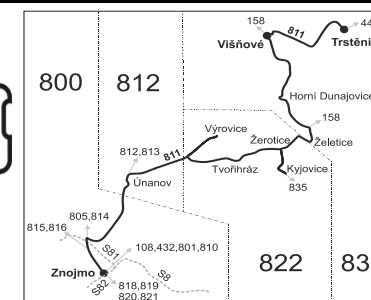

Vysvětlivky:

⇒ spoje navazující na linku 811 † jede v neděli a ve státem uznávané svátky

(z) zastávka celodenně na znamení 16 jede také 31.12., nejede 24.12.

} spoj jede po jiné trase 17 jede také 31.12.

♿ spoj s bezbariérově přístupným vozidlem

× jede v pracovních dnech

⊕ jede v sobotu

Vzhledem ke stavebnímu stavu zastávek nelze garantovat bezbariérový nástup do a výstup z vozidla na všech zastávkách.

K ze zastávky Trstěnice pokračuje dále jako linka 444 do zast. Moravský Krumlov, aut. nádr.

V ze zastávky Trstěnice pokračuje dále jako linka 444 do zast. Vémyslice, u kostela

Šťastnou cestu s IDS JMK