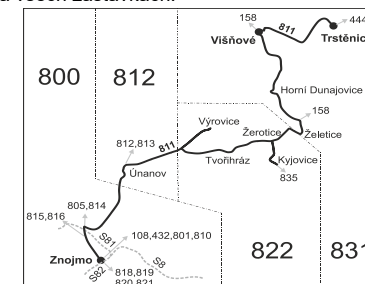

Vysvětlivky:

- ⇒ spoje navazující na linku 811
- (z) zastávka celodenně na znamení
- }

- † jede v neděli a ve státem uznávané svátky
- Vzhledem ke stavebnímu stavu zastávek nelze garantovat bezbariérový nástup do a výstup z vozidla na všech zastávkách.
- A pokračuje jako linka 444 do zastávky Moravský Krumlov, aut.nádr.
- B pokračuje jako linka 444 do zastávky Vémyslice, u kostela
- K ze zastávky Trstěnice pokračuje dále jako linka 444 do zast. Moravský Krumlov, aut. nádr.
- V ze zastávky Trstěnice pokračuje dále jako linka 444 do zast. Vémyslice, u kostela

Šťastnou cestu s IDS JMK