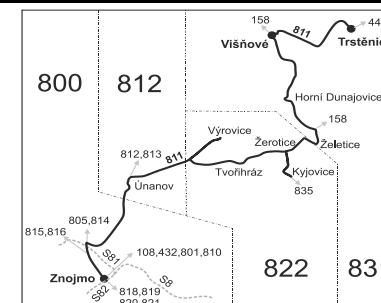

Vysvětlivky:

- ⇒ spoje navazující na linku 811
- (z) zastávka celodenně na znamení
- }

- Ⓢ jede v sobotu
- † jede v neděli a ve státem uznávané svátky
- 50 nejede od 1.7. do 30.8., 29.10. a 30.10.
- 56 nejede od 1.7. do 30.8.

Šťastnou cestu s IDS JMK

Vzhledem ke stavebnímu stavu zastávek nelze garantovat bezbariérový nástup do a výstup z vozidla na všech zastávkách.