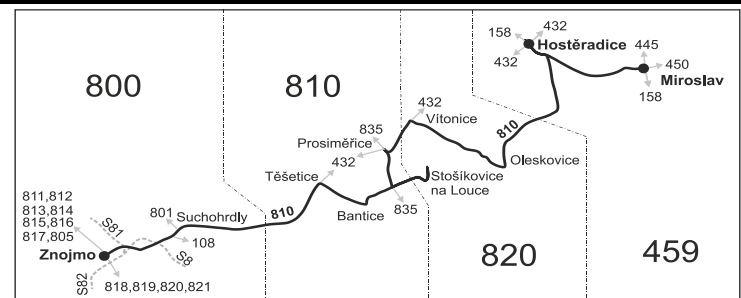

Vysvětlivky:

- ⇒ spoje navazující na linku 810
- (z) zastávka celodenně na znamení
- }

Vzhledem ke stavebnímu stavu zastávek nelze garantovat bezbariérový nástup do a výstup z vozidla na všech zastávkách.