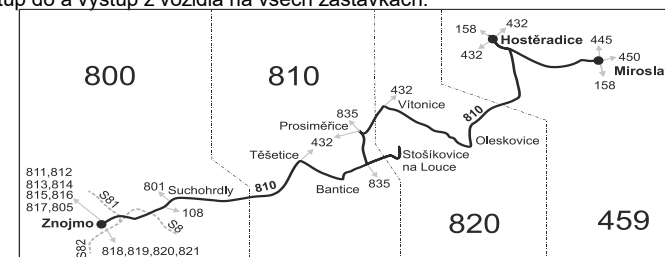

SOBOTA + NEDĚLE

241	221	201
Ⓞ ¹⁷ ♿	Ⓞ ¹⁶ ♿	Ⓞ ¹⁶ ♿
11:37	17:37	19:37
11:39	17:39	19:39
11:42	17:42	19:42
11:43	17:43	19:43
11:44	17:44	19:44
11:50	17:50	19:50
11:53	17:53	19:53
11:56	17:56	19:56
11:58	17:58	19:58
}	}	}
12:04	18:04	20:04
12:10	18:10	20:10
12:11	18:11	20:11
12:20	18:20	20:20
12:21	18:26	20:21
12:26	18:26	
	18:27	20:22
	18:31	20:26
	18:34	20:29

Vysvětlivky:

- ⇒ spoje navazující na linku 810
- (z) zastávka celodenně na znamení
- } spoj jede po jiné trase
- ♿ spoj s bezbariérově přístupným vozidlem
- ⌘ jede v pracovních dnech
- Ⓞ jede v sobotu

- † jede v neděli a ve státem uznávané svátky
- 16** jede také 31.12., nejede 24.12.
- 17** jede také 31.12.
- 56** nejede 27.12., 28.12., 31.12. a od 1.7. do 30.8.

Vzhledem ke stavebnímu stavu zastávek nelze garantovat bezbariérový nástup do a výstup z vozidla na všech zastávkách.

Šťastnou cestu s IDS JMK

VÝLUKOVÝ JÍZDNÍ ŘÁD (VÝLUKA OLEKSOVICE)

810

Mirotlav - Hostěradice - Oleksovice - Bantice - Znojmo