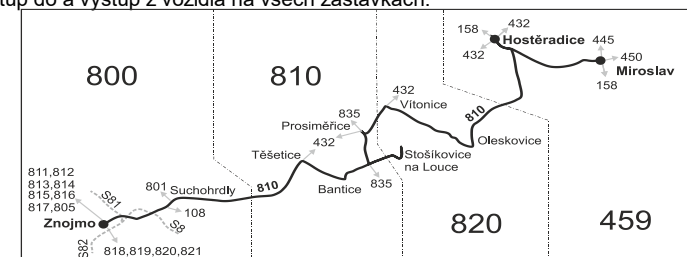

SOBOTA + NEDĚLE

241	221	201
Ⓞ¹⁷ ♿	Ⓞ¹⁶ ♿	Ⓞ¹⁶ ♿
11:37	17:37	19:37
11:39	17:39	19:39
11:42	17:42	19:42
11:43	17:43	19:43
11:44	17:44	19:44
11:50	17:50	19:50
11:53	17:53	19:53
11:56	17:56	19:56
11:58	17:58	19:58
}	}	}
12:04	18:04	20:04
12:10	18:10	20:10
12:11	18:11	20:11
12:20	18:20	20:20
12:21	18:26	20:21
12:26	18:26	
	18:27	20:22
	18:31	20:26
	18:34	20:29

Vysvětlivky:

- ⇒ spoje navazující na linku 810
- (z) zastávka celodenně na znamení
- } spoj jede po jiné trase
- ♿ spoj s bezbariérově přístupným vozidlem
- ⌘ jede v pracovních dnech
- Ⓞ jede v sobotu

- † jede v neděli a ve státem uznávané svátky
- **16** jede také 31.12., nejede 24.12.
- **17** jede také 31.12.
- **56** nejede 27.12., 28.12., 31.12. a od 1.7. do 30.8.

Vzhledem ke stavebnímu stavu zastávek nelze garantovat bezbariérový nástup do a výstup z vozidla na všech zastávkách.

Šťastnou cestu s IDS JMK