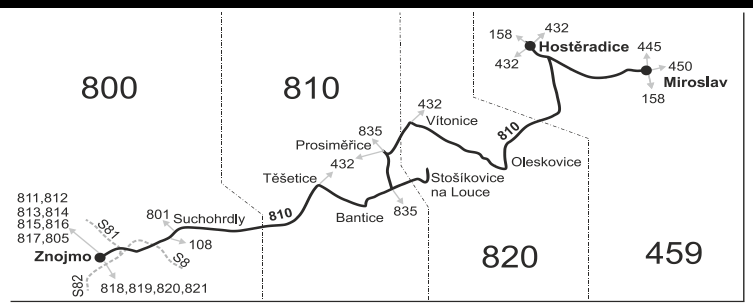

1. **Vysvětlivky:**
2. ⇒ spoje navazující na linku 810
   - (z) zastávka celodenně na znamení
   - }

Vzhledem ke stavebnímu stavu zastávek nelze garantovat bezbariérový nástup do a výstup z vozidla na všech zastávkách.
Z ze zastávky Hořtřradice, nám. pokračuje dále jako linka 432 do zast. Znojmo, aut. nádr.