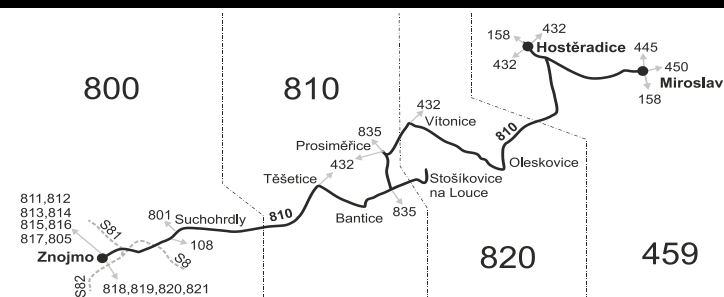

#### Vysvětlivky:

- ⇒ spoje navazující na linku 810
- (z) zastávka celodenně na znamení
- ∩ spoj jede po jiné trase
- ♿ spoj s bezbariérově přístupným vozidlem
- ⌘ jede v pracovních dnech
- Ⓢ jede v sobotu
- Ⓢ+ jede v neděli a ve státem uznávané svátky
- 56** nejede od 26.8. do 31.8.