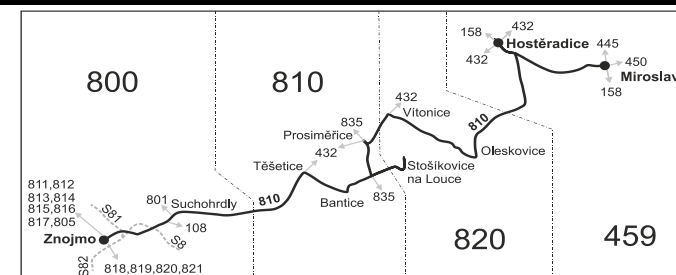

Vysvětlivky:

- ⇒ spoje navazující na linku 810
- (z) zastávka celodenně na znamení
- }

- † jede v neděli a ve státem uznávané svátky
- 16 jede také 31.12., nejede 24.12.
- 17 jede také 31.12.
- 56 nejede od 23.12. do 3.1. a od 1.7. do 31.8.

Šťastnou cestu s IDS JMK

X u spoje zastavujícího na těchto zastávkách, daná úseková jízdenka neplatí

Vzhledem ke stavebnímu stavu zastávek nelze garantovat bezbariérový nástup do a výstup z vozidla na všech zastávkách.