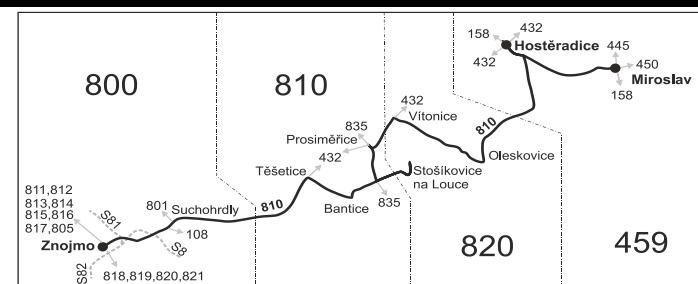

Vysvětlivky:

- ⇒ spoje navazující na linku 810
- (z) zastávka celodenně na znamení
- }

Z ze zastávky Hostěradice, nám. pokračuje dále jako linka 432 do zast. Znojmo, aut. nádr.
Vzhledem ke stavebnímu stavu zastávek nelze garantovat bezbariérový nástup do a výstup z vozidla na všech zastávkách.