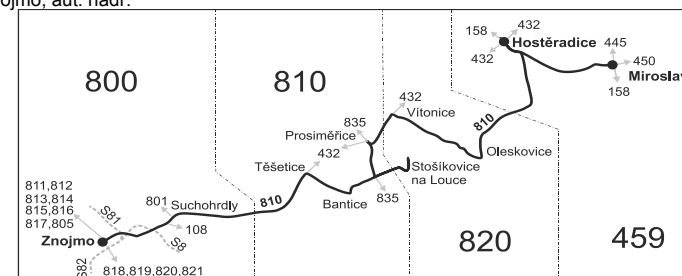

Vysvětlivky:

- ⇒ spoje navazující na linku 810
- (z) zastávka celodennĚ na znamení
- ⌘ spoj jede po jiné trase
- ♣ spoj s bezbariérovĚ přístupným vozidlem
- ⌘ jede v pracovních dnech
- ⊕ jede v sobotu
- † jede v nedĚli a ve státem uznávané svátky

50 nejede 29.3., od 2.7. do 31.8., 29.10. a 30.10.

56 nejede od 2.7. do 31.8.

Vzhledem ke stavebnímu stavu zastávek nelze garantovat bezbariérový nástup do a výstup z vozidla na všech zastávkách.

Z ze zastávky HostĚradice, nám. pokračuje dále jako linka 432 do zast. Znojmo, aut. nádr.

Šťastnou cestu s IDS JMK

♦ zastávka Bantice - Pozor! Odjezd z dočasné zřizované zastávky na silnici III/41316 u obecního úřadu (silnice od/do TĚšetice), resp. na silnici III/41317 před křižovatkou na TĚšetice ve směru od silnice I/53 po dobu výluky.