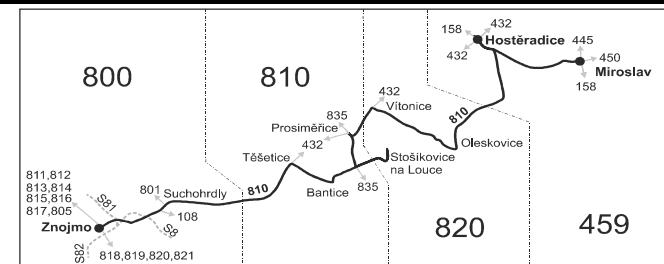

#### Vysvětlivky:

- ⇒ spoje navazující na linku 810
- (z) zastávka celodenně na znamení
- }

- Ⓢ jede v sobotu
- Ⓢ+ jede v neděli a ve státem uznávané svátky
- 56 nejede od 2.7. do 31.8.

X u spoje zastavujícího na těchto zastávkách, daná úseková jízdenka neplatí  
Vzhledem ke stavebnímu stavu zastávek nelze garantovat bezbariérový nástup do a výstup z vozidla na všech zastávkách.