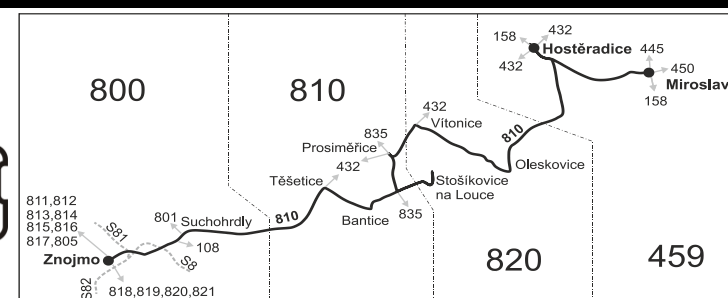

Vysvětlivky:

- ⇒ spoje navazující na linku 810
- (z) zastávka celodenně na znamení
- ∩ spoj jede po jiné trase
- ♿ spoj s bezbariérově přístupným vozidlem
- ⌘ jede v pracovních dnech
- Ⓢ jede v sobotu
- † jede v neděli a ve státem uznávané svátky

Vzhledem ke stavebnímu stavu zastávek nelze garantovat bezbariérový nástup do a výstup z vozidla na všech zastávkách.