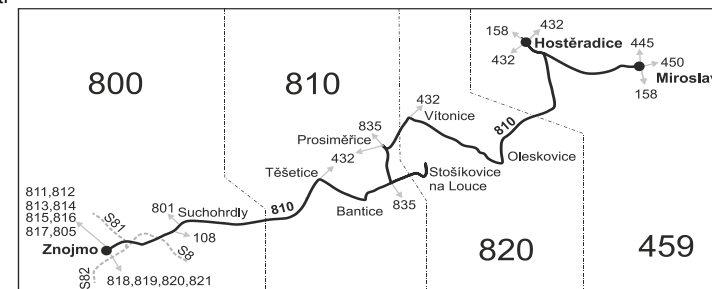

Vysvětlivky:

- ⇒ spoje navazující na linku 810
- (z) zastávka celodenně na znamení
- }

- † jede v neděli a ve státem uznávané svátky
- ♣ nejede od 2.7. do 31.8.
- Vzhledem ke stavebnímu stavu zastávek nelze garantovat bezbariérový nástup do a výstup z vozidla na všech zastávkách.
- X u spoje zastavujícího na těchto zastávkách, daná úseková jízdenka neplatí

Šťastnou cestu s IDS JMK

♦ zastávka Bantice - Pozor! Odjezd z dočasně zřízené zastávky na silnici III/41316 u obecního úřadu (silnice od/do Těšetic), resp. na silnici III/41317 před křižovatkou na Těšetice ve směru od silnice I/53 po dobu výluky.