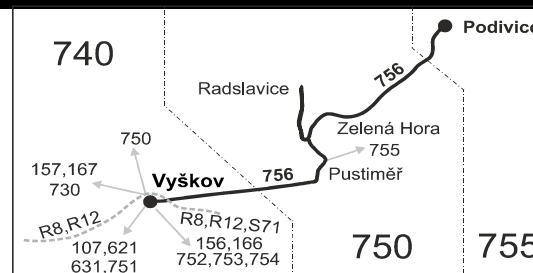

Vysvětlivky:

- (z) zastávka celodenně na znamení
- }
- ⌘ jede v pracovních dnech
- Ⓢ jede v sobotu
- † jede v neděli a ve státem uznávané svátky
- 16 jede také 31.12., nejede 24.12.
- 17 jede také 31.12.
- 29 nejede 27.12., 28.12. a 31.12.
- 50 nejede od 27.12. do 2.1., 1.2., od 11.2. do 15.2., 18.4., od 1.7. do 30.8., 29.10. a 30.10.
- 51 jede 27.12., 28.12., 2.1., 1.2., od 11.2. do 15.2., 18.4., od 1.7. do 30.8., 29.10. a 30.10.

- ♿ spoj s bezbariérově přístupným vozidlem
- 56 nejede 27.12., 28.12., 31.12. a od 1.7. do 30.8.
- 57 jede 27.12., 28.12. a od 1.7. do 30.8.

Šťastnou cestu s IDS JMK