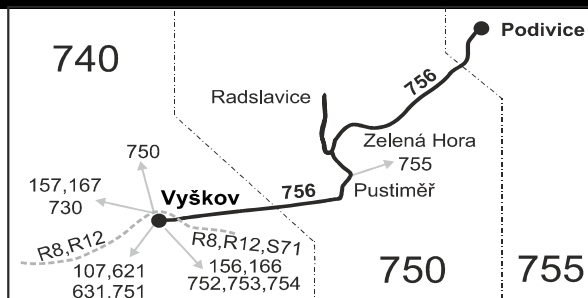

Vysvětlivky:

- (z) zastávka celodenně na znamení
- ⌘ spoj jede po jiné trase
- ♣ spoj s bezbariérově přístupným vozidlem
- ⌘ jede v pracovních dnech
- Ⓞ jede v sobotu
- † jede v neděli a ve státem uznávané svátky
- 50 nejede od 1.8. do 31.8., 29.10. a 30.10.
- 51 jede od 1.8. do 31.8., 29.10. a 30.10.
- 56 nejede od 1.8. do 31.8.
- 57 jede od 1.8. do 31.8.

Šťastnou cestu s IDS JMK

Vzhledem ke stavebnímu stavu zastávek nelze garantovat bezbariérový nástup do a výstup z vozidla na všech zastávkách.