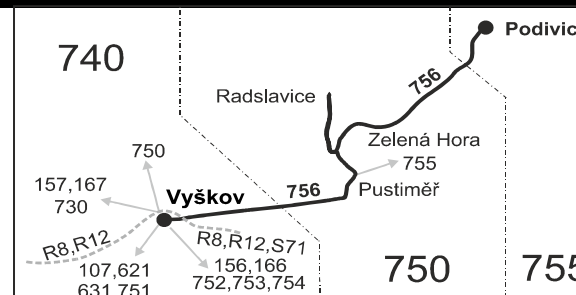

Vysvětlivky:

- ⇒ spoje navazující na linku 756
- (z) zastávka celodenně na znamení
- }

♿ odjezd ze zastávky ZŠ

Vzhledem ke stavebnímu stavu zastávek nelze garantovat bezbariérový nástup do a výstup z vozidla na všech zastávkách.