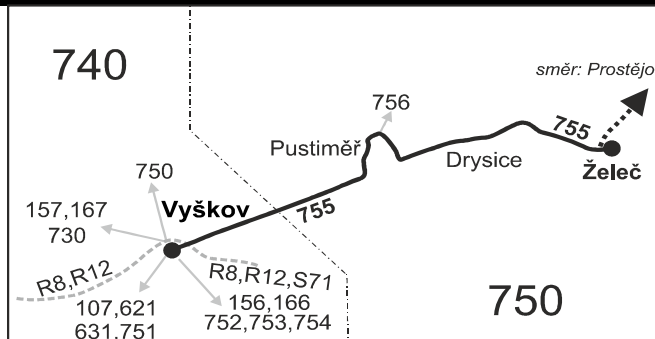

Vysvětlivky:

- ⇒ spoje navazující na linku 755
- (z) zastávka celodenně na znamení
- }

- 56 nejede od 13.8. do 31.8.
- 57 jede od 13.8. do 31.8.
- 91 nejede 29.9., jede také 28.9.

- ⌘ spoj jede po jiné trase
- ♿ spoj s bezbariérově přístupným vozidlem
- ⌘ jede v pracovních dnech

Šťastnou cestu s IDS JMK

- Ⓞ jede v sobotu
- † jede v neděli a ve státem uznávané svátky
- Ⓞ odjezd ze zastávky náves
- P v úseku Želeč - Prostějov neplatí tarif IDS JMK

Vzhledem ke stavebnímu stavu zastávek nelze garantovat bezbariérový nástup do a výstup z vozidla na všech zastávkách.