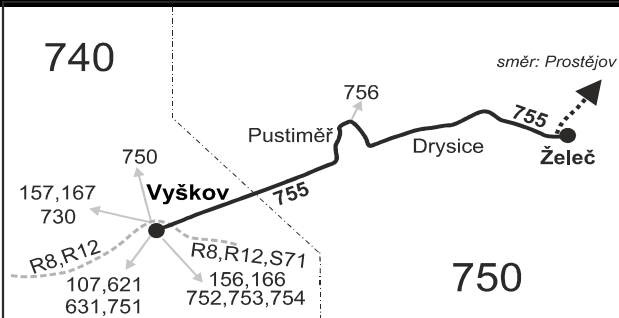

Vysvětlivky:

- ⇒ spoje navazující na linku 755
- (z) zastávka celodenně na znamení
- }
- Ⓢ spoj s bezbariérově přístupným vozidlem
- ⌘ jede v pracovních dnech
- Ⓢ jede v sobotu

+ jede v neděli a ve státem uznávané svátky

28 nejede 28.9.

50 nejede od 13.8. do 31.8.

P v úseku Prostějov - Želeč neplatí tarif IDS JMK

Vzhledem ke stavebnímu stavu zastávek nelze garantovat bezbariérový nástup do a výstup z vozidla na všech zastávkách.