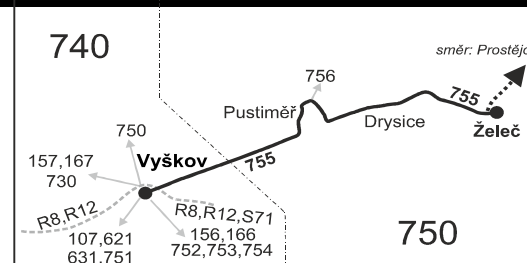

**Vysvětlivky:**

- ⇒ spoje navazující na linku 755
- (z) zastávka celodenně na znamení
- | spoj zastávkou projíždí
- ∩ spoj jede po jiné trase
- ♿ spoj s bezbariérově přístupným vozidlem
- × jede v pracovních dnech
- P v úseku Prostějov - Želeč neplatí tarif IDS JMK

- Ⓢ jede v sobotu
- † jede v neděli a ve státem uznávané svátky
- 23 nejede 31.12.
- 26 nejede od 23.12. do 31.12.

*Šťastnou cestu s IDS JMK*

Vzhledem ke stavebnímu stavu zastávek nelze garantovat bezbariérový nástup do a výstup z vozidla na všech zastávkách.