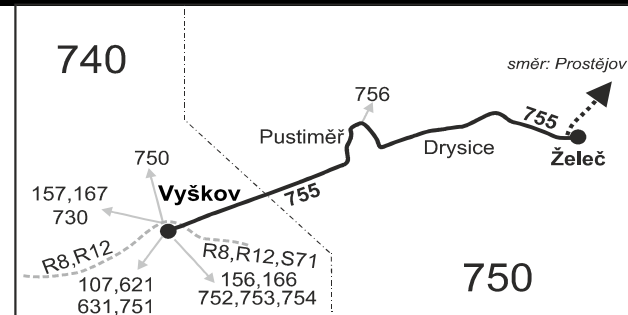

Vysvětlivky:

⇒ spoje navazující na linku 755

♿ spoj s bezbariérově přístupným vozidlem

(z) zastávka celodenně na znamení

◇ odjezd ze zastávky náves

| spoj zastávkou projíždí

} spoj jede po jiné trase

⌘ jede v pracovních dnech

Ⓢ jede v sobotu

† jede v neděli a ve státem uznávané svátky

20 nejede 6.7. a 28.9.

23 nejede 31.12.

29 nejede 27.12., 28.12. a 31.12.

P v úseku Želeč - Prostějov neplatí tarif IDS JMK

Vzhledem ke stavebnímu stavu zastávek nelze garantovat bezbariérový nástup do a výstup z vozidla na všech zastávkách.

Šťastnou cestu s IDS JMK