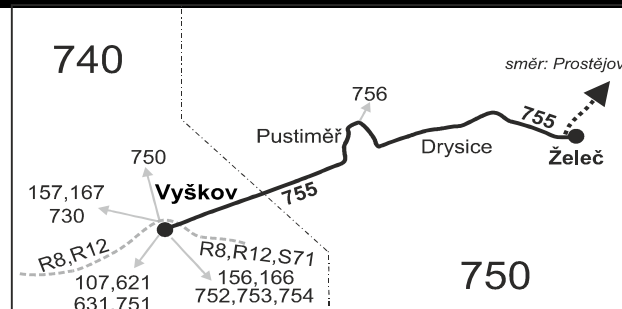

Vysvětlivky:

- ⇒ spoje navazující na linku 755
- (z) zastávka celodenně na znamení
- ⊕ spoj s bezbariérově přístupným vozidlem
- } spoj jede po jiné trase
- × jede v pracovních dnech
- ⊕ jede v sobotu
- † jede v neděli a ve státem uznávané svátky
- P v úseku Prostějov - Želeč neplatí tarif IDS JMK
- 29 nejede 27.12., 28.12. a 31.12.
- 50 nejede od 27.12. do 2.1., 1.2., od 11.2. do 15.2., 18.4., od 1.7. do 30.8., 29.10. a 30.10.
- 56 nejede 27.12., 28.12., 31.12. a od 1.7. do 30.8.

10 nejede 24.12. a 31.12.

11 nejede 25.12. a 1.1., jede také 31.12.

23 nejede 31.12.

Šťastnou cestu s IDS JMK

Vzhledem ke stavebnímu stavu zastávek nelze garantovat bezbariérový nástup do a výstup z vozidla na všech zastávkách.