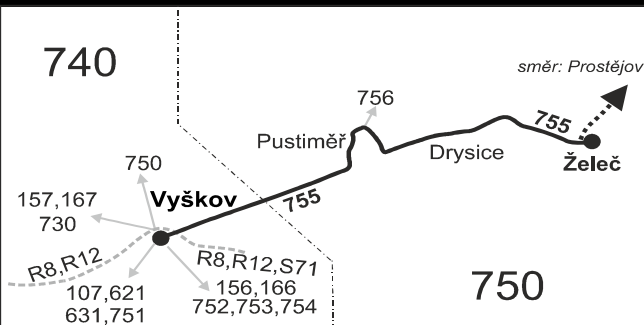

♿ spoj s bezbariérově přístupným vozidlem

⌘ jede v pracovních dnech

Ⓢ jede v sobotu

+ jede v neděli a ve státem uznávané svátky

P v úseku Želeč - Prostějov neplatí tarif IDS JMK

◇ odjezd ze zastávky náves

Vzhledem ke stavebnímu stavu zastávek nelze garantovat bezbariérový nástup do a výstup z vozidla na všech zastávkách.