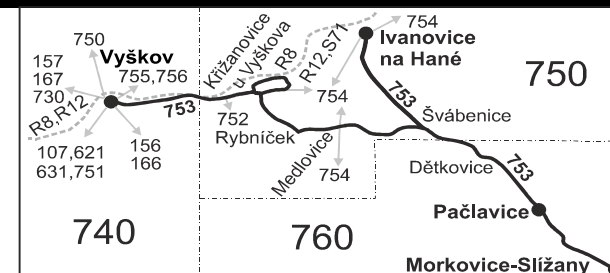

Vysvětlivky:

1. ⇒ spoje navazující na linku 753   ⚡ odjezd ze zastávky od Medlovic
- (z) zastávka celodenně na znamení
3. ⌋ spoj jede po jiné trase
4. ♿ spoj s bezbariérově přístupným vozidlem
5. ✕ jede v pracovních dnech
6. Ⓜ jede v sobotu
7. † jede v neděli a ve státem uznávané svátky
8. 17 jede také 31.12.
9. 50 nejede od 23.12. do 3.1., 31.1., od 17.2. do 21.2., 9.4., od 1.7. do 31.8., 29.10. a 30.10.
10. 56 nejede od 23.12. do 3.1. a od 1.7. do 31.8.

Šťastnou cestu s IDS JMK

Vzhledem ke stavebnímu stavu zastávek nelze garantovat bezbariérový nástup do a výstup z vozidla na všech zastávkách.