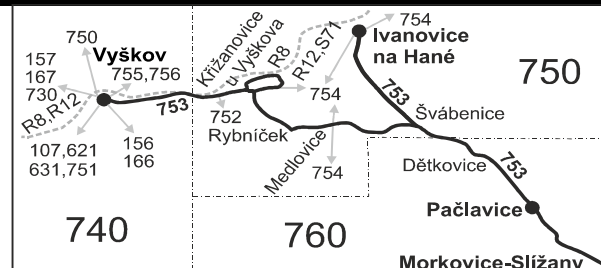

Vysvětlivky:

- ⇒ spoje navazující na linku 753
- (z) zastávka celodenně na znamení
- }

♣ spojí se bezbariérově přístupným vozidlem

⚡ jede v pracovních dnech

Ⓜ jede v sobotu

† jede v neděli a ve státem uznávaných svátcích

17 jede také 31.12.

50 nejede od 23.12. do 3.1., 31.1., od 17.2. do 21.2., 9.4., od 1.7. do 31.8., 29.10. a 30.10.

58 nejede od 23.12. do 3.1., 31.1., od 2.3. do 6.3., 9.4., od 1.7. do 31.8., 29.10. a 30.10.

Vzhledem ke stavebnímu stavu zastávek nelze garantovat bezbariérový nástup do a výstup z vozidla na všech zastávkách.

Šťastnou cestu s IDS JMK