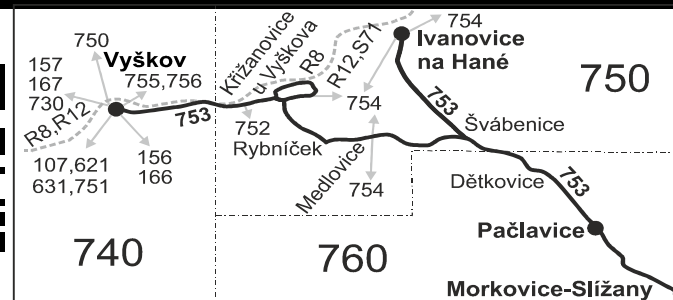

Vysvětlivky:

- ⇒ spoje navazující na linku 753
- (z) zastávka celodenně na znamení
- }

- ⊕ jede v pracovních dnech
- ⊕ jede v sobotu

Šťastnou cestu s IDS JMK

- † jede v neděli a ve státem uznávané svátky

- 50 nejede od 27.12. do 2.1., od 2.2. do 9.2., 29.3., od 2.7. do 31.8., 29.10. a 30.10.

- 58 nejede od 27.12. do 2.1., 2.2., od 19.2. do 23.2., 29.3., od 2.7. do 31.8., 29.10. a 30.10.

Vzhledem ke stavebnímu stavu zastávek nelze garantovat bezbariérový nástup do a výstup z vozidla na všech zastávkách.