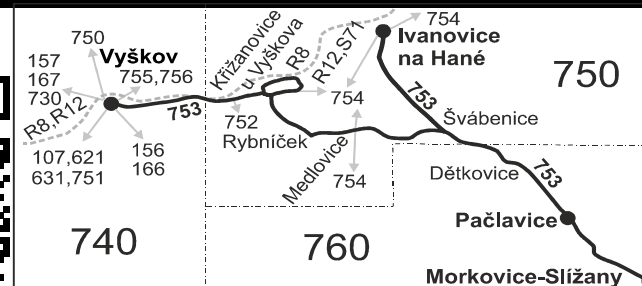

Vysvětlivky:

1. ⇒ spoje navazující na linku 753
   - (z) zastávka celodenně na znamení
   - ∩ spoj jede po jiné trase
   - ♿ spoj s bezbariérově přístupným vozidlem
   - × jede v pracovních dnech
   - ⊕ jede v sobotu
2. 68 jede také 30.3., 5.7. a 28.9., nejede 31.3., 7.7. a 29.9.
   69 jede také 31.3., 7.7. a 29.9., nejede 30.3., 5.7., 28.9. a 17.11.
   † odjezd ze zastávky od Medlovic

Šťastnou cestu s IDS JMK

† jede v neděli a ve státem uznávané svátky
50 nejede od 27.12. do 2.1., od 2.2. do 9.2., 29.3., od 2.7. do 31.8., 29.10. a 30.10.
56 nejede od 27.12. do 29.12. a od 2.7. do 31.8.

Vzhledem ke stavebnímu stavu zastávek nelze garantovat bezbariérový nástup do a výstup z vozidla na všech zastávkách.