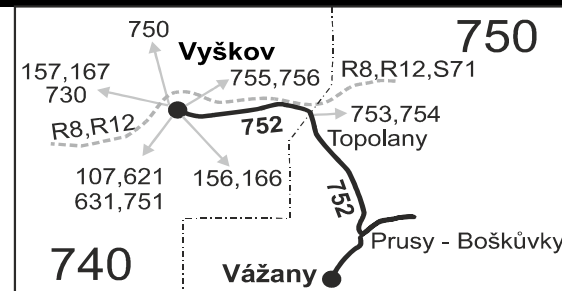

Vysvětlivky:

- (z) zastávka celodenně na znamení
- }
- ⌘ spoj jede po jiné trase
- ⌘ spoj s bezbariérově přístupným vozidlem
- ⌘ jede v pracovních dnech
- Ⓢ jede v sobotu
- † jede v neděli a ve státem uznávané svátky
- 50 nejede od 27.12. do 2.1., od 2.2. do 9.2., 29.3., od 2.7. do 31.8., 29.10. a 30.10.
- 56 nejede od 27.12. do 29.12. a od 2.7. do 31.8.
- 68 jede také 30.3., 5.7. a 28.9., nejede 31.3., 7.7. a 29.9.
- 69 jede také 31.3., 7.7. a 29.9., nejede 30.3., 5.7., 28.9. a 17.11.

Šťastnou cestu s IDS JMK