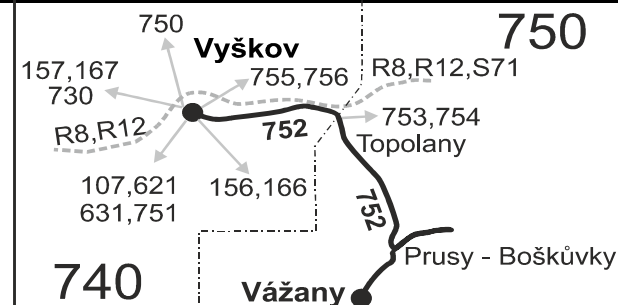

## Vysvětlivky:

- ⇒ spoje navazující na linku 752
- (z) zastávka celodenně na znamení
- }

Šťastnou cestu s IDS JMK

Vzhledem ke stavebnímu stavu zastávek nelze garantovat bezbariérový nástup do a výstup z vozidla na všech zastávkách.