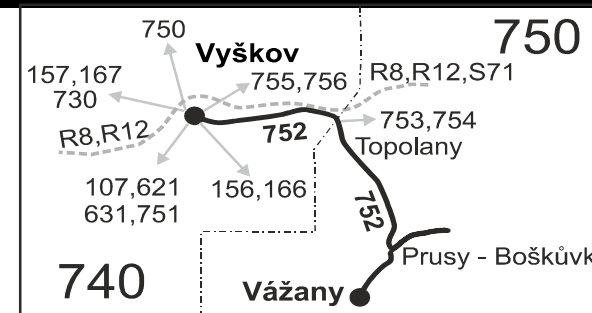

Vysvětlivky:

- (z) zastávka celodenně na znamení
- }
- ♿ spoj s bezbariérově přístupným vozidlem
- ♿ jede v pracovních dnech
- Ⓢ jede v sobotu
- Ⓢ+ jede v neděli a ve státem uznávané svátky

- **28** nejede 5.7., 6.7., 28.9. a 27.10.
- **50** nejede od 1.7. do 30.8., 29.10. a 30.10.
- **56** nejede od 1.7. do 30.8.
- **68** jede také 5.7. a 27.10.

Vzhledem ke stavebnímu stavu zastávek nelze garantovat bezbariérový nástup do a výstup z vozidla na všech zastávkách.