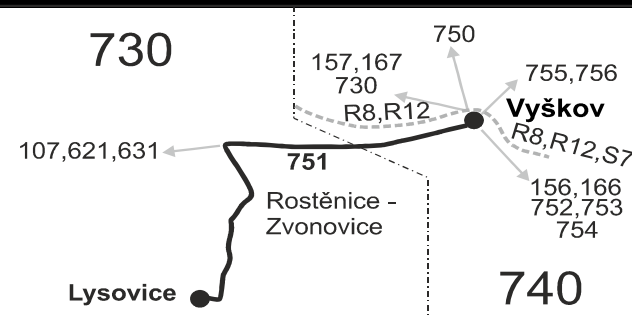

Vysvětlivky:

- (z) zastávka celodenně na znamení
- ♿ spoj s bezbariérově přístupným vozidlem
- ✕ jede v pracovních dnech
- Ⓞ jede v sobotu
- † jede v neděli a ve státem uznávané svátky
- **16** jede také 31.12., nejede 24.12.
- **17** jede také 31.12.
- **28** nejede od 23.12. do 25.12., 19.4., 21.4., 5.7., 6.7., 28.9. a 27.10.
- **50** nejede od 27.12. do 2.1., 1.2., od 11.2. do 15.2., 18.4., od 1.7. do 30.8., 29.10. a 30.10.
- **51** jede 27.12., 28.12., 2.1., 1.2., od 11.2. do 15.2., 18.4., od 1.7. do 30.8., 29.10. a 30.10.
- **68** jede také od 23.12. do 25.12., 31.12., 19.4., 21.4., 5.7. a 27.10.