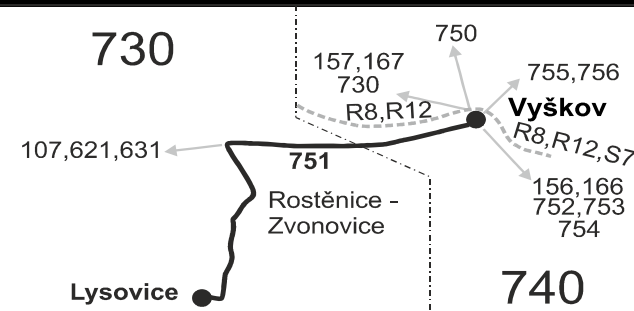

### Vysvětlivky:

- (z) zastávka celodenně na znamení
- ♿ spoj s bezbariérově přístupným vozidlem
- ⌘ jede v pracovních dnech
- Ⓢ jede v sobotu
- † jede v neděli a ve státem uznávané svátky

*Šťastnou cestu s IDS JMK*

- 28** nejede 5.7., 6.7., 28.9. a 27.10.
- 50** nejede od 1.7. do 30.8., 29.10. a 30.10.
- 51** jede od 1.7. do 30.8., 29.10. a 30.10.
- 68** jede také 5.7. a 27.10.

Vzhledem ke stavebnímu stavu zastávek nelze garantovat bezbariérový nástup do a výstup z vozidla na všech zastávkách.