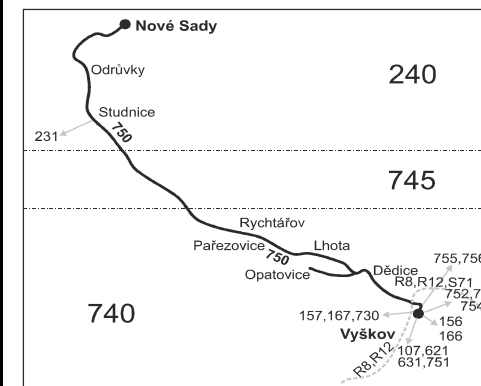

SOBOTA + NEDELE

230	352	300	302	350	250	354	306	210	202	204
⌘	⌘	⌘	⌘	⌘	⌘	⌘	⌘	⌘	⌘	⌘
4:08		9:05			13:05		17:05			
4:13		9:10			13:10		17:10			
4:16	6:13	9:13	9:13	11:13	13:13	15:13	17:13			
4:22										
4:19	6:16	9:16	9:16	11:16	13:16	15:16	17:16			
4:24	6:21	9:21	9:21	11:21	13:21	15:21	17:21			
4:26	6:23	9:23	9:23	11:23	13:23	15:23	17:23			
4:28	6:25	9:25	9:25	11:25	13:25	15:25	17:25			
4:30	6:27	9:27	9:27	11:27	13:27	15:27	17:27			
4:32	6:29	9:29	9:29	11:29	13:29	15:29	17:29			
4:34	6:31	9:31	9:31	11:31	13:31	15:31	17:31			
4:38	6:35	9:35	9:35	11:35	13:35	15:35	17:35			
4:39	6:36	9:36	9:36	11:36	13:36	15:36	17:36			
4:40	6:37	9:37	9:37	11:37	13:37	15:37	17:37			
4:42	6:39	9:39	9:39	11:39	13:39	15:39	17:39			
4:46	6:43	9:43	9:43	11:43	13:43	15:43	17:43	20:28	20:58	21:28
4:48	6:45	9:45	9:45	11:45	13:45	15:45	17:45	20:30	21:00	21:30
4:49	6:46	9:46	9:46	11:46	13:46	15:46	17:46	20:31	21:01	21:31
4:50	6:47	9:47	9:47	11:47	13:47	15:47	17:47	20:32	21:02	21:32
4:51	6:48	9:48	9:48	11:48	13:48	15:48	17:48	20:33	21:03	21:33
4:53	6:50	9:50	9:50	11:50	13:50	15:50	17:50	20:35	21:05	21:35
4:54	6:51	9:51	9:51	11:51	13:51	15:51	17:51	20:36	21:06	21:36
		10:00	10:00	12:00	14:00	16:00	18:00	20:41		22:00
		9:59	9:59	11:59	13:59	15:59	17:59			21:59
4:55	6:52	9:52	9:52	11:52	13:52	15:52	17:52	20:37	21:07	21:37
5:00	7:00	10:00	10:00	12:00	14:00	16:00				

X

Vysvětlivky:

1. ⇒ spoje navazující na linku 750
   - (z) zastávka celodenně na znamení
   - ⌘ spoj jede po jiné trase
   - ⌘ spoj s bezbariérově přístupným vozidlem
   - ⌘ jede v pracovních dnech
   - ⌘ jede v sobotu
   - ⌘ jede v neděli
   - † jede v neděli a ve státem uznávané svátky
2. Vzhledem ke stavebnímu stavu zastávek nelze garantovat bezbariérový nástup do a výstup z vozidla na všech zastávkách.

Šťastnou cestu s IDS JMK