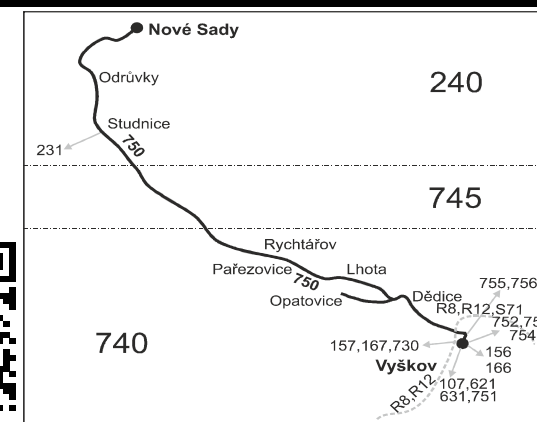

Vysvětlivky:

⇒ spoje navazující na linku 750

(z) zastávka celodenně na znamení

} spoj jede po jiné trase

⚡ spoj s bezbariérovým přístupným vozidlem

✱ jede v pracovních dnech

Ⓢ jede v sobotu

Ⓢ jede v neděli

⚡ Spoj s možností přepravy jízdních kol mezi zastávkami označenými symbolem jízdního kola v období od 19. 4. do 29. 9. 2019. Počet přepravovaných kol je kapacitně omezen na 20 ks.

Vzhledem ke stavebnímu stavu zastávek nelze garantovat bezbariérový nástup do a výstup z vozidla na všech zastávkách.

† jede v neděli a ve státem uznávané svátky

17 jede také 31.12.

27 jede také 31.12., 19.4., 1.5., 8.5. a 5.7., nejede 20.4. a 6.7.

31 nejede 23.12., 30.12., 21.4. a 27.10., jede také 22.4. a 28.10.

45 nejede 23.12., 30.12., 21.4., od 30.6. do 25.8. a 27.10., jede také 22.4. a 28.10.

56 nejede 27.12., 28.12., 31.12. a od 1.7. do 30.8.

69 jede také 20.4., nejede 19.4., 1.5., 8.5., 5.7. a 28.9.

Šťastnou cestu s IDS JMK