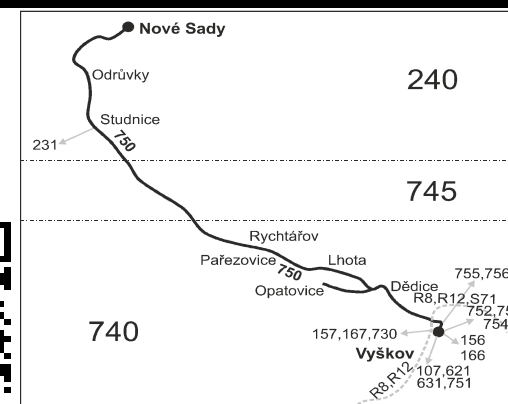

Ⓢ Spoj s možností přepravy jízdních kol mezi zastávkami označenými symbolem jízdního kola v období od 14. 4. do 30. 9. 2018. Počet přepravovaných kol je kapacitně omezen na 20 ks.

× jede v pracovních dnech

Ⓢ jede v sobotu

Ⓢ jede v neděli

† jede v neděli a ve státem uznávané svátky

45 nejede od 1.8. do 26.8.

56 nejede od 1.8. do 31.8.

68 jede také 28.9., nejede 29.9.

69 jede také 29.9., nejede 28.9. a 17.11.

Šťastnou cestu s IDS JMK