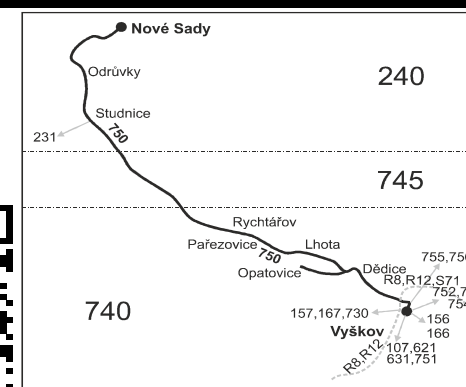

Vysvětlivky:

- ⇒ spoje navazující na linku 750
- (z) zastávka celodenně na znamení
- } spoj jede po jiné trase
- ⊕ spoj s bezbariérově přístupným vozidlem
- ⌘ jede v pracovních dnech
- ⊙ jede v sobotu
- ⌚ jede v neděli

- + jede v neděli a ve státem uznávané svátky
- 31 nejede 1.4., 29.4. a 6.5., jede také 2.4., 1.5. a 8.5.
- 45 nejede 1.4., 29.4., 6.5. a od 1.7. do 31.7., jede také 2.4., 1.5. a 8.5.
- 56 nejede od 2.7. do 31.7.
- 68 jede také 30.3. a 5.7., nejede 31.3. a 7.7.
- 69 jede také 31.3. a 7.7., nejede 30.3. a 5.7.

Vzhledem ke stavebnímu stavu zastávek nelze garantovat bezbariérový nástup do a výstup z vozidla na všech zastávkách.

⌘ Spoj s možností přepravy jízdních kol mezi zastávkami označenými symbolem jízdního kola v období od 14. 4. do 30. 9. 2018. Počet přepravovaných kol je kapacitně omezen na 20 ks.

Šťastnou cestu s IDS JMK