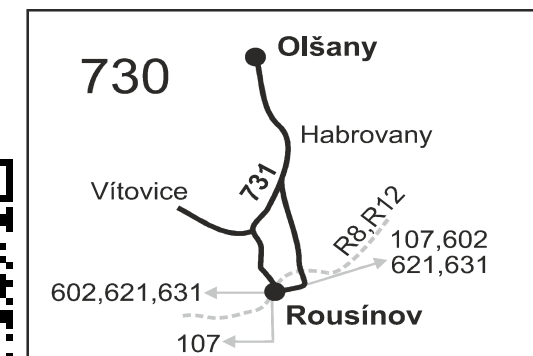

PRACOVNÍ DNY

Úsek	Číslo spoje:	Zóna	Zastávka	75	23	79	81	83
				⊗	⊗	⊗	⊗	⊗
	730	Olšany			17:17	18:07	19:17	20:07
	730	Olšany, lom (z)			17:19	18:09	19:19	20:09
	730	Habrovany			17:21	18:11	19:21	20:11
	730	Rousínov, Vítovice		16:17	}	18:17	}	20:17
	730	Rousínov, Královopolské Vážany		16:21	}	18:21	}	20:21
	730	Rousínov, betonárka		16:23	}	18:23	}	20:23
	730	Rousínov, zdrav.stř.		16:25	}	18:25	}	20:25
	730	Rousínov, škola		}	17:25	}	19:25	}
	730	Rousínov, aut.st.		16:27	17:27	18:27	19:27	20:27
		⇒ 107 Brno		16:35	17:35	18:35	19:35	
		⇒ 107 Vyškov		16:28	17:28	18:28		
		⇒ 602 Bučovice		16:29	17:29	18:29	19:29	20:59
		⇒ 602 Brno		16:35	17:35			20:35
		⇒ 631 Kobeřice		16:35	17:35	18:35	19:35	20:35
		⇒ 631 Vyškov		16:28	17:28	18:28	19:28	
		⇒ 730 Vyškov			17:30	5:6	18:30	19:30

SOBOTA + NEDĚLE

Úsek	Číslo spoje:	Zóna	Zastávka	201	203	205	207
				⊗	⊗	⊗	⊗
	730	Olšany		6:07	10:07	13:07	17:07
	730	Olšany, lom (z)		6:09	10:09	13:09	17:09
	730	Habrovany		6:11	10:11	13:11	17:11
	730	Rousínov, Vítovice		6:17	10:17	13:17	17:17
	730	Rousínov, Královopolské Vážany		6:21	10:21	13:21	17:21
	730	Rousínov, betonárka		6:23	10:23	13:23	17:23
	730	Rousínov, zdrav.stř.		6:25	10:25	13:25	17:25
	730	Rousínov, škola		}	}	}	}
	730	Rousínov, aut.st.		6:27	10:27	13:27	17:27
		⇒ 107 Brno		6:29	10:29		
		⇒ 107 Vyškov		6:35	10:35	13:35	17:35
		⇒ 602 Bučovice			10:35	13:35	17:35
		⇒ 602 Brno					
		⇒ 631 Kobeřice					
		⇒ 631 Vyškov					
		⇒ 730 Vyškov		6:30		13:30	17:30

Vysvětlivky:

- ⇒ spoje navazující na linku 731
- (z) zastávka celodenně na znamení
- }

- ⊗ jede v sobotu
- + jede v neděli a ve státem uznávané svátky
- 56 nejede od 2.7. do 31.8.
- 57 jede od 2.7. do 31.8.
- 69 jede také 7.7. a 29.9., nejede 5.7., 28.9. a 17.11.

Vzhledem ke stavebnímu stavu zastávek nelze garantovat bezbariérový nástup do a výstup z vozidla na všech zastávkách.

Šťastnou cestu s IDS JMK