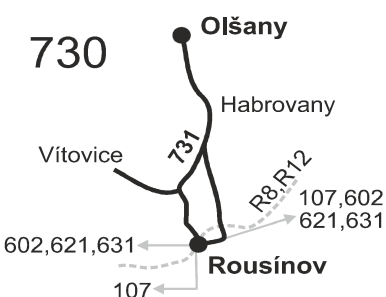

PRACOVNÍ DNY

Číslo spoje:			68	26	70	72	74	28
Úsek	Zóna	Zastávka	⊗ ↻	⊗ ↻	⊗ ↻	⊗ ↻	⊗ ↻	⊗ ↻
	730 Rousínov, aut.st.		16:05	16:35	17:35	18:35	19:35	22:50
	730 Rousínov, zdrav.stř.		16:07	16:37	17:37	18:37	19:37	22:52
	730 Rousínov, betonárka		16:09	16:39	17:39	18:39	19:39	22:54
	730 Rousínov, Královopolské Vážany		16:11	16:41	17:41	18:41	19:41	22:56
	730 Rousínov, Vítovice		16:15	16:45	17:45	18:45	19:45	22:59
	730 Habrovany			16:51	17:51	18:51	19:51	23:05
	730 Olšany, lom (z)			16:53	17:53	18:53	19:53	23:07
	730 Olšany			16:55	17:55	18:55	19:55	23:08

SOBOTA + NEDELE

200	202	204	206
⊗⁺ ↻	⊗⁺ ↻	⊗⁺ ↻	⊗⁺ ↻
9:35	12:35	16:35	19:35
9:37	12:37	16:37	19:37
9:39	12:39	16:39	19:39
9:41	12:41	16:41	19:41
9:45	12:45	16:45	19:45
9:51	12:51	16:51	19:51
9:53	12:53	16:53	19:53
9:55	12:55	16:55	19:55

Vysvětlivky:

1. ⇒ spoje navazující na linku 731
   - (z) zastávka celodenně na znamení
   - ↵ spoj jede po jiné trase
   - ↻ spoj s bezbariérově přístupným vozidlem
   - ⊗ jede v pracovních dnech
   - ⊗ jede v sobotu
   - ⊗+ jede v neděli a ve státem uznávané svátky
   - ⁵⁰ nejede od 2.7. do 31.8., 29.10. a 30.10.
   - ⁵⁶ nejede od 2.7. do 31.8.
   - ⁵⁷ jede od 2.7. do 31.8.
2. Vzhledem ke stavebnímu stavu zastávek nelze garantovat bezbariérový nástup do a výstup z vozidla na všech zastávkách.

Šťastnou cestu s IDS JMK