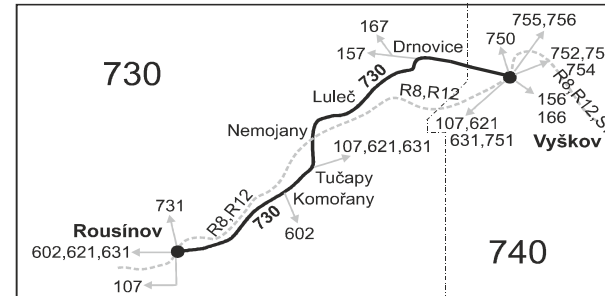

SOBOTA + NEDĚLE

Číslo spoje:	126	232	300	350	260	354	304	352	206	202		
Úsek	Zóna	Zastávka	⊕+11	⊕+17	⊕+17	⊕+17	⊕+17	⊕+17	⊕+16	⊕+10		
730	Rousínov, aut.st.	♣	1:05	6:30	7:30	9:30	11:30	13:30	15:30	17:30	19:30	23:30
730	Rousínov, Čechyně, rozc.0.5 (z)		1:07	6:32	7:32	9:32	11:32	13:32	15:32	17:32	19:32	23:32
730	Komořany, EDP		1:10	6:35	7:35	9:35	11:35	13:35	15:35	17:35	19:35	23:35
730	Tučapy, rozc.0.1		1:12	6:37	7:37	9:37	11:37	13:37	15:37	17:37	19:37	23:37
730	Tučapy, ObÚ		1:14	6:39	7:39	9:39	11:39	13:39	15:39	17:39	19:39	23:39
730	Nemojany		1:17	6:42	7:42	9:42	11:42	13:42	15:42	17:42	19:42	23:42
730	Luleč, rozc.k žel.st.0.2		1:19	6:44	7:44	9:44	11:44	13:44	15:44	17:44	19:44	23:44
730	Luleč, ObÚ	♣	1:21	6:46	7:46	9:46	11:46	13:46	15:46	17:46	19:46	23:46
730	Luleč, kamenolom		1:23	6:48	7:48	9:48	11:48	13:48	15:48	17:48	19:48	23:48
730	Drnovice, Na vrchu		1:25	6:50	7:50	9:50	11:50	13:50	15:50	17:50	19:50	23:50
730	Drnovice		1:27	6:52	7:52	9:52	11:52	13:52	15:52	17:52	19:52	23:52
740	Vyškov, nem.		1:30	6:55	7:55	9:55	11:55	13:55	15:55	17:55	19:55	23:55
		⇒ 751 Lysovice		7:07		10:07		13:07		16:07		19:07
740	Vyškov, aut.nádr.	♣	1:32	6:57	7:57	9:57	11:57	13:57	15:57	17:57	19:57	23:57
		⇒ 156 Bučovice		8:05		12:05	14:05	16:05		18:05		21:05
		⇒ 750 Nové Sady		8:06	8:21	10:05	12:05	14:05	16:05	18:15		21:15
		⇒ 752 Vážany		8:06		12:06		16:16		18:06		21:06
		⇒ 753 Morkovice-Slížany		8:11		12:11		16:21				21:11
		⇒ 756 Podivice		8:07		12:07						21:07

Šťastnou cestu s IDS JMK

Vysvětlivky:

1. ⇒ spoje navazující na linku 730
   - (z) zastávka celodenně na znamení
   - ♣ spoj s bezbariérově přístupným vozidlem
   - ♣ jede v pracovních dnech
   - ⊕ jede v sobotu
   - ⊗ jede v neděli
   - † jede v neděli a ve státem uznávané svátky
   - ♣ Spoj s možností přepravy jízdních kol mezi zastávkami označenými symbolem jízdního kola v období od 10. 4. do 28. 9. 2020. Počet přepravovaných kol je kapacitně omezen na 20 ks.

10	nejede 24.12. a 31.12.	28	nejede 24.12., 25.12., 10.4., 12.4., 1.5., 8.5., 5.7. a 27.9.
11	nejede 25.12. a 1.1., jede také 31.12.	31	nejede 22.12., 29.12., 12.4., 5.7. a 27.9., jede také 13.4., 6.7. a 28.9.
16	jede také 31.12., nejede 24.12.	50	nejede od 23.12. do 3.1., 31.1., od 17.2. do 21.2., 9.4., od 1.7. do 31.8., 29.10. a 30.10.
17	jede také 31.12.	56	nejede od 23.12. do 3.1. a od 1.7. do 31.8.
26	nejede od 23.12. do 31.12.	57	jede 23.12., 27.12., 30.12., 2.1., 3.1. a od 1.7. do 31.8.
27	jede také 24.12., 31.12., 10.4., 1.5., 8.5., 28.10. a 17.11., nejede 11.4., 2.5. a 9.5.	68	jede také 24.12., 25.12., 31.12., 10.4., 12.4., 1.5., 8.5., 5.7. a 27.9.

3. Vzhledem ke stavebnímu stavu zastávek nelze garantovat bezbariérový nástup do a výstup z vozidla na všech zastávkách.