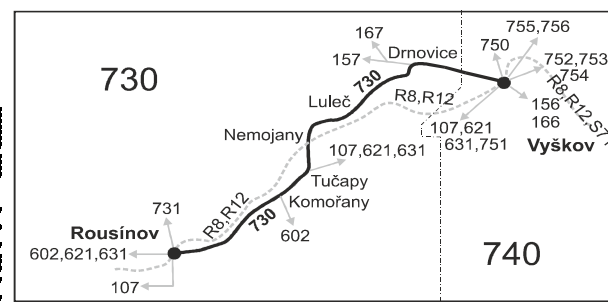

SOBOTA + NEDELE

Číslo spoje:	201	301	353	355	303	351	261	357	205	123		
Úsek	Zóna	Zastávka	Ⓞ†17	Ⓞ†17	Ⓞ†17	Ⓞ†17	Ⓞ†17	Ⓞ†17	Ⓞ†16	Ⓞ41		
	740	Vyškov, aut.nádr. Ⓞ	4:00	5:00	7:00	8:00	10:00	12:00	14:00	16:00	19:00	23:20
	740	Vyškov, nem.	4:02	5:02	7:02	8:02	10:02	12:02	14:02	16:02	19:02	23:22
	730	Drnovice	4:05	5:05	7:05	8:05	10:05	12:05	14:05	16:05	19:05	23:25
	730	Drnovice, Na vrchu	4:07	5:07	7:07	8:07	10:07	12:07	14:07	16:07	19:07	23:27
	730	Luleč, kamenolom	4:09	5:09	7:09	8:09	10:09	12:09	14:09	16:09	19:09	23:29
	730	Luleč, ObÚ Ⓞ	4:11	5:11	7:11	8:11	10:11	12:11	14:11	16:11	19:11	23:31
	730	Luleč, rozc.k žel.st.0.2	4:13	5:13	7:13	8:13	10:13	12:13	14:13	16:13	19:13	23:33
	730	Nemojany	4:15	5:15	7:15	8:15	10:15	12:15	14:15	16:15	19:15	23:35
	730	Tučapy, ObÚ	4:18	5:18	7:18	8:18	10:18	12:18	14:18	16:18	19:18	23:38
	730	Tučapy, rozc.0.1	4:20	5:20	7:20	8:20	10:20	12:20	14:20	16:20	19:20	23:40
	730	Komořany, EDP	4:22	5:22	7:22	8:22	10:22	12:22	14:22	16:22	19:22	23:42
		⇒ 602 Bučovice				8:35	10:35	12:35	14:35	16:35	19:35	
	730	Rousínov, Cechyně, rozc.0.5 (z)	4:25	5:25	7:25	8:25	10:25	12:25	14:25	16:25	19:25	23:45
	730	Rousínov, aut.st. Ⓞ	4:27	5:27	7:27	8:27	10:27	12:27	14:27	16:27	19:27	23:47
		⇒ 602 Brno	4:35	5:35	7:35	8:35	10:35	12:35	14:35	16:35	19:35	
		⇒ 631 Kobeřice				10:35	12:35	14:35	16:35	19:35		
		⇒ 731 Olšany				12:35	14:35	16:35	19:35			

Vysvětlivky:

- ⇒ spoje navazující na linku 730
- (z) zastávka celodenně na znamení
- Ⓞ spoj s bezbariérově přístupným vozidlem
- ✖ jede v pracovních dnech
- Ⓞ jede v pátek
- Ⓞ jede v sobotu
- Ⓞ Spoj s možností přepravy jízdních kol mezi zastávkami označenými symbolem jízdního kola v období od 10. 4. do 28. 9. 2020. Počet přepravovaných kol je kapacitně omezen na 20 ks.
- † jede v neděli a ve státem uznávané svátky
- 10 nejede 24.12. a 31.12.
- 16 jede také 31.12., nejede 24.12.
- 17 jede také 31.12.
- 27 jede také 24.12., 31.12., 10.4., 1.5., 8.5., 28.10. a 17.11., nejede 11.4., 2.5. a 9.5.
- 41 jede také 25.12., 10.4., 12.4., 1.5., 8.5., 5.7. a 27.9.
- 48 jede také 23.12., 30.12., 9.4., 30.4., 7.5., 27.10. a 16.11., nejede 10.4., 1.5. a 8.5.
- 50 nejede od 23.12. do 3.1., 31.1., od 17.2. do 21.2., 9.4., od 1.7. do 31.8., 29.10. a 30.10.
- 56 nejede od 23.12. do 3.1. a od 1.7. do 31.8.
- 57 jede 23.12., 27.12., 30.12., 2.1., 3.1. a od 1.7. do 31.8.
- P z Rousínova pokračuje jako linka 602 do Brna
- V z Rousínova pokračuje jako linka 107 do Brna

Vzhledem ke stavebnímu stavu zastávek nelze garantovat bezbariérový nástup do a výstup z vozidla na všech zastávkách.