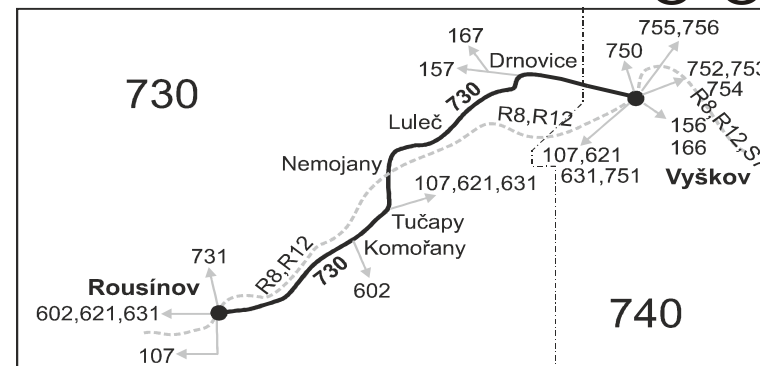

SOBOTA + NEDĚLE

Číslo spoje:	201	301	353	355	303	351	261	357	205	123		
Úsek	Zóna	Zastávka	Ⓞ† P	Ⓞ† P	Ⓞ† P	Ⓞ† P	Ⓞ† P	Ⓞ† P	Ⓞ† P	Ⓞ† P		
740	Vyškov, aut.nádr. Ⓞ		4:00	5:00	7:00	8:00	10:00	12:00	14:00	16:00	19:00	23:20
740	Vyškov, nem.		4:02	5:02	7:02	8:02	10:02	12:02	14:02	16:02	19:02	23:22
730	Drnovice		4:05	5:05	7:05	8:05	10:05	12:05	14:05	16:05	19:05	23:25
730	Drnovice, Na vrchu		4:07	5:07	7:07	8:07	10:07	12:07	14:07	16:07	19:07	23:27
730	Luleč, kamenolom		4:09	5:09	7:09	8:09	10:09	12:09	14:09	16:09	19:09	23:29
730	Luleč, ObÚ Ⓞ		4:11	5:11	7:11	8:11	10:11	12:11	14:11	16:11	19:11	23:31
730	Luleč, rozč.k žel.st.0.2		4:13	5:13	7:13	8:13	10:13	12:13	14:13	16:13	19:13	23:33
730	Nemojany		4:15	5:15	7:15	8:15	10:15	12:15	14:15	16:15	19:15	23:35
730	Tučapy, ObÚ		4:18	5:18	7:18	8:18	10:18	12:18	14:18	16:18	19:18	23:38
730	Tučapy, rozč.0.1		4:20	5:20	7:20	8:20	10:20	12:20	14:20	16:20	19:20	23:40
730	Komořany, EDP		4:22	5:22	7:22	8:22	10:22	12:22	14:22	16:22	19:22	23:42
	⇒ 602 Bučovice				8:35	10:35	12:35	14:35	16:35	19:35		
730	Rousínov, Čechyně, rozč.0.5 (z)		4:25	5:25	7:25	8:25	10:25	12:25	14:25	16:25	19:25	23:45
730	Rousínov, aut.st. Ⓞ přij.		4:27	5:27	7:27	8:27	10:27	12:27	14:27	16:27	19:27	23:47
	⇒ 107 Brno											
	⇒ 602 Brno		4:35	5:35	7:35	8:35	10:35	12:35	14:35	16:35	19:35	
	⇒ 631 Kobeřice						10:35	Ⓞ	12:35	14:35	16:35	
	⇒ 731 Olšany										19:35	

Šťastnou cestu s IDS JMK

Vysvětlivky:

⇒ spoje navazující na linku 730

(z) zastávka celodenně na znamení

} spoj jede po jiné trase

♣ spoj s bezbariérově přístupným vozidlem

♀ jede v pracovních dnech

B Z Rousínova pokračuje jako linka 107 do Brna mimo období od 23.12. do 29.12., od 2.7. do 31.8.

Vzhledem ke stavebnímu stavu zastávek nelze garantovat bezbariérový nástup do a výstup z vozidla na všech zastávkách.

♣ Spoj s možností přepravy jízdních kol mezi zastávkami označenými symbolem jízdního kola v období od 14. 4. do 30. 9. 2018. Počet přepravovaných kol je kapacitně omezen na 20 ks.

Ⓞ jede v pátek

Ⓞ jede v sobotu

† jede v neděli a ve státem uznávané svátky

41 jede také 5.7., 6.7. a 28.9.

48 jede také 7.5., 4.7. a 27.9., nejede 6.7. a 28.9.

50 nejede od 2.7. do 31.8., 29.10. a 30.10.

56 nejede od 2.7. do 31.8.

68 jede také 5.7. a 28.9., nejede 7.7. a 29.9.

P z Rousínova pokračuje jako linka 602 do Brna

V z Rousínova pokračuje jako linka 107 do Brna