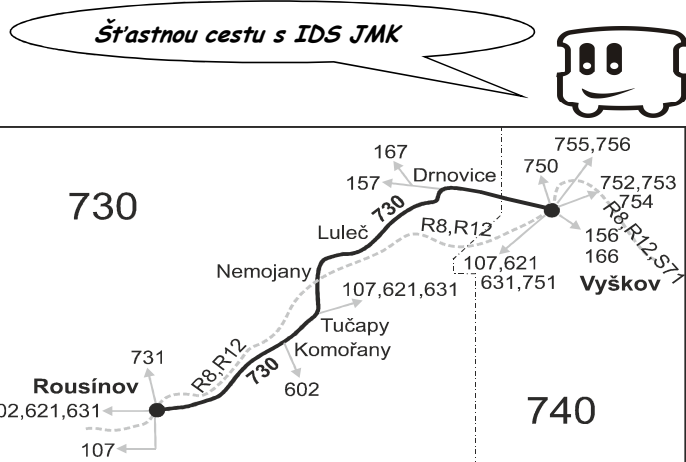

SOBOTA + NEDELE																
Číslo spoje:		126	232	300	350	260	354	304	352	206	202							
Úsek	Zóna	Zastávka	6†	6†	6†	6†	6†	6†	6†	6†	6†							
	730 Rousínov, aut.st.	odj.	1:05	6:30	7:30	9:30	11:30	13:30	15:30	17:30	19:30	23:30						
	730 Rousínov, Čechyně, rozc.0.5 (z)		1:07	6:32	7:32	9:32	11:32	13:32	15:32	17:32	19:32	23:32						
	730 Komořany, EDP		1:10	6:35	7:35	9:35	11:35	13:35	15:35	17:35	19:35	23:35						
	730 Tučapy, rozc.0.1		1:12	6:37	7:37	9:37	11:37	13:37	15:37	17:37	19:37	23:37						
	730 Tučapy, ObÚ		1:14	6:39	7:39	9:39	11:39	13:39	15:39	17:39	19:39	23:39						
	730 Nemojany		1:17	6:42	7:42	9:42	11:42	13:42	15:42	17:42	19:42	23:42						
	730 Luleč, rozc.k žel.st.0.2		1:19	6:44	7:44	9:44	11:44	13:44	15:44	17:44	19:44	23:44						
	730 Luleč, ObÚ		1:21	6:46	7:46	9:46	11:46	13:46	15:46	17:46	19:46	23:46						
	730 Luleč, kamenolom		1:23	6:48	7:48	9:48	11:48	13:48	15:48	17:48	19:48	23:48						
	730 Drnovice, Na vrchu		1:25	6:50	7:50	9:50	11:50	13:50	15:50	17:50	19:50	23:50						
	730 Drnovice		1:27	6:52	7:52	9:52	11:52	13:52	15:52	17:52	19:52	23:52						
	740 Vyškov, nem.		1:30	6:55	7:55	9:55	11:55	13:55	15:55	17:55	19:55	23:55						
	⇒ 751 Lysovice			7:07		8:07	10:07		11:07		13:07							
	740 Vyškov, aut.nádr.		1:32	6:57	7:57	9:57	11:57	13:57	15:57	17:57	19:57	23:57						
	⇒ 156 Bučovice			8:05		12:05	14:05	16:05	18:05									
	⇒ 750 Nové Sady			8:07	10:05	12:05	14:05	16:05	18:15	20:15								
	⇒ 752 Vážany			8:06		12:06	14:06	16:16	18:16									
	⇒ 753 Morkovice-Slížany			8:11		12:11	14:11	16:21										
	⇒ 756 Podivice			8:07		12:07												

Vysvětlivky:

- ⇒ spoje navazující na linku 730
- (z) zastávka celodenně na znamení
- ♣ spoj s bezbariérově přístupným vozidlem
- ✱ jede v pracovních dnech
- ♣♣ Spoj s možností přepravy jízdních kol mezi zastávkami označenými symbolem jízdního kola v období od 19. 4. do 29. 9. 2019. Počet přepravovaných kol je kapacitně omezen na 20 ks.
- ♣ jede v sobotu
- ♣♣ jede v neděli
- ♣♣♣ jede v neděli a ve státem uznávané svátky
- 50 nejede od 1.7. do 30.8., 29.10. a 30.10.
- 27 jede také 1.5., 8.5. a 5.7., nejede 6.7.
- 28 nejede 5.7., 6.7., 28.9. a 27.10.
- 31 nejede 27.10., jede také 28.10.
- 56 nejede od 1.7. do 30.8.
- 57 jede od 1.7. do 30.8.
- 68 jede také 5.7. a 27.10.