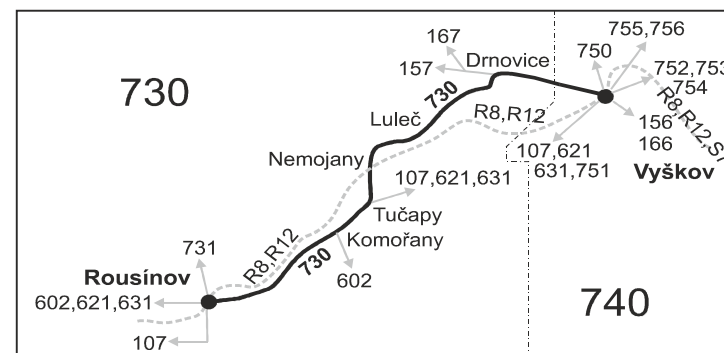

SOBOTA + NEDĚLE

Číslo spoje:		126	232	300	350	260	354	304	352	206	202	
Úsek	Zóna	Zastávka	⊕†	⊕† ♣	⊕† ♣	⊕† ♣	⊕† ♣	⊕† ♣	⊕† ♣	⊕†	⊕†	
	730 Rousínov, aut.st. ♂♂		1:05	6:30	7:30	9:30	11:30	13:30	15:30	17:30	19:30	23:30
	730 Rousínov, Čechyně, rozc.0.5 (z)		1:07	6:32	7:32	9:32	11:32	13:32	15:32	17:32	19:32	23:32
	730 Komořany, EDP		1:10	6:35	7:35	9:35	11:35	13:35	15:35	17:35	19:35	23:35
	730 Tučapy, rozc.0.1		1:12	6:37	7:37	9:37	11:37	13:37	15:37	17:37	19:37	23:37
	730 Tučapy, ObÚ		1:14	6:39	7:39	9:39	11:39	13:39	15:39	17:39	19:39	23:39
	730 Nemojany		1:17	6:42	7:42	9:42	11:42	13:42	15:42	17:42	19:42	23:42
	730 Luleč, rozc.k žel.st.0.2		1:19	6:44	7:44	9:44	11:44	13:44	15:44	17:44	19:44	23:44
	730 Luleč, ObÚ ♂♂		1:21	6:46	7:46	9:46	11:46	13:46	15:46	17:46	19:46	23:46
	730 Luleč, kamenolom		1:23	6:48	7:48	9:48	11:48	13:48	15:48	17:48	19:48	23:48
	730 Drnovice, Na vrchu		1:25	6:50	7:50	9:50	11:50	13:50	15:50	17:50	19:50	23:50
	730 Drnovice		1:27	6:52	7:52	9:52	11:52	13:52	15:52	17:52	19:52	23:52
	740 Vyškov, nem.		1:30	6:55	7:55	9:55	11:55	13:55	15:55	17:55	19:55	23:55
	⇒ 751 Lysovice			7:06		⊕♂12:06		⊕♂14:06				
	740 Vyškov, aut.nádr. ♂♂		1:35	7:00	8:00	10:00	12:00	14:00	16:00	18:00	20:00	0:00
	⇒ 156 Bučovice			8:05			12:05	14:05	16:05	18:05		
	⇒ 750 Nové Sady			⊕♂8:05	10:05			14:05	16:05	18:15	⊕♂12:15	
	⇒ 752 Vážany			8:06		⊕♂12:06		16:16	18:16	⊕♂18:06		
	⇒ 753 Morkovice-Slížany			8:11		12:11		16:21				
	⇒ 756 Podivice			8:07		12:07						

Vysvětlivky:

1. ⇒ spoje navazující na linku 730
   - (z) zastávka celodenně na znamení
   - ♣ spoj s bezbariérově přístupným vozidlem
   - × jede v pracovních dnech
   - ⊕ jede v sobotu
   - ⊗ jede v neděli
   - † jede v neděli a ve státem uznávané svátky
   - ♣1 nejede 1.4. a 29.4., jede také 2.4.
   - 50 nejede 29.3.
   - 68 jede také 30.3., nejede 31.3.
   - 69 jede také 31.3., nejede 30.3.
2. Vzhledem ke stavebnímu stavu zastávek nelze garantovat bezbariérový nástup do a výstup z vozidla na všech zastávkách.
3. ♣ Spoj s možností přepravy jízdních kol mezi zastávkami označenými symbolem jízdního kola v období od 14. 4. do 30. 9. 2018. Počet přepravovaných kol je kapacitně omezen na 20 ks.