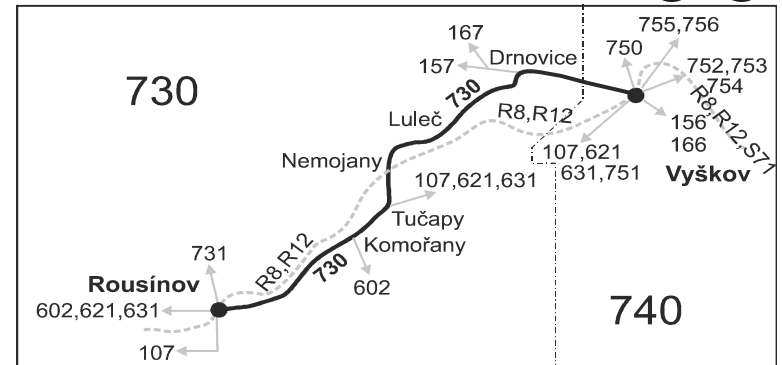

SOBOTA + NEDELE

Číslo spoje:	201	301	353	355	303	351	261	357	205	123		
Úsek	Zóna	Zastávka	Ⓣ	Ⓣ	Ⓣ	Ⓣ	Ⓣ	Ⓣ	Ⓣ	Ⓣ		
	740 Vyškov, aut.nádr. Ⓣ		4:00	5:00	7:00	8:00	10:00	12:00	14:00	16:00	19:00	23:20
	740 Vyškov, nem.		4:02	5:02	7:02	8:02	10:02	12:02	14:02	16:02	19:02	23:22
	730 Drnovice		4:05	5:05	7:05	8:05	10:05	12:05	14:05	16:05	19:05	23:25
	730 Drnovice, Na vrchu		4:07	5:07	7:07	8:07	10:07	12:07	14:07	16:07	19:07	23:27
	730 Luleč, kamenolom		4:09	5:09	7:09	8:09	10:09	12:09	14:09	16:09	19:09	23:29
	730 Luleč, ObÚ Ⓣ		4:11	5:11	7:11	8:11	10:11	12:11	14:11	16:11	19:11	23:31
	730 Luleč, rozč.k žel.st.0.2		4:13	5:13	7:13	8:13	10:13	12:13	14:13	16:13	19:13	23:33
	730 Nemojany		4:15	5:15	7:15	8:15	10:15	12:15	14:15	16:15	19:15	23:35
	730 Tučapy, ObÚ		4:18	5:18	7:18	8:18	10:18	12:18	14:18	16:18	19:18	23:38
	730 Tučapy, rozč.0.1		4:20	5:20	7:20	8:20	10:20	12:20	14:20	16:20	19:20	23:40
	730 Komořany, EDP		4:22	5:22	7:22	8:22	10:22	12:22	14:22	16:22	19:22	23:42
	⇒ 602 Bučovice					8:35	10:35	12:35	14:35	16:35	19:35	
	730 Rousínov, Čechyně, rozč.0.5 (z)		4:25	5:25	7:25	8:25	10:25	12:25	14:25	16:25	19:25	23:45
	730 Rousínov, aut.st. Ⓣ přij.		4:27	5:27	7:27	8:27	10:27	12:27	14:27	16:27	19:27	23:47
	⇒ 107 Brno											
	⇒ 602 Brno		4:35	5:35	7:35	8:35	10:35	12:35	14:35	16:35	19:35	
	⇒ 631 Kobařice						Ⓣ 12:35	14:35	16:35	19:35		
	⇒ 731 Olšany											

Šťastnou cestu s IDS JMK

Vysvětlivky:

- ⇒ spoje navazující na linku 730
- (z) zastávka celodenně na znamení
- ⌋ spoj jede po jiné trase
- Ⓣ spoj s bezbariérově přístupným vozidlem
- ↔ jede v pracovních dnech
- B Z Rousínova pokračuje jako linka 107 do Brna mimo období od 23.12. do 29.12., od 2.7. do 31.8.
- Ⓣ Spoj s možností přepravy jízdních kol mezi zastávkami označenými symbolem jízdního kola v období od 14. 4. do 30. 9. 2018. Počet přepravovaných kol je kapacitně omezen na 20 ks.
- ⑤ jede v pátek
- ⑥ jede v sobotu
- ⊕ jede v neděli a ve státem uznávané svátky
- ④1 jede také 5.7., 6.7. a 28.9.
- ④8 jede také 7.5., 4.7. a 27.9., nejede 6.7. a 28.9.
- 50 nejede od 2.7. do 31.8., 29.10. a 30.10.
- 56 nejede od 2.7. do 31.8.
- 68 jede také 5.7. a 28.9., nejede 7.7. a 29.9.
- P z Rousínova pokračuje jako linka 602 do Brna
- V z Rousínova pokračuje jako linka 107 do Brna