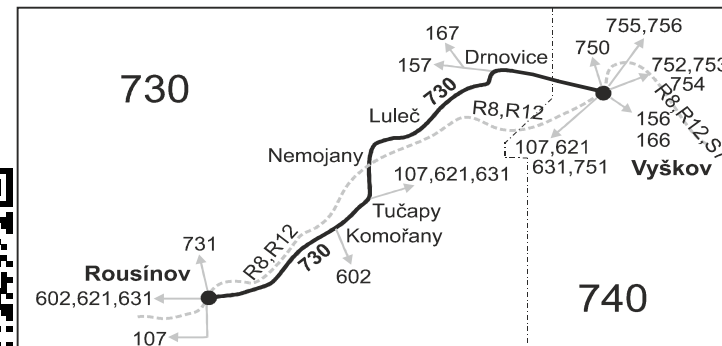

SOBOTA + NEDĚLE

Číslo spoje:		201	301	353	355	303	351	357	205	123	
Úsek	Zóna	Zastávka	Ⓞ P	Ⓞ P	Ⓞ ΔP	Ⓞ ΔP	Ⓞ ΔP	Ⓞ ΔP	Ⓞ P	Ⓞ P	
	740	Vyškov, aut.nádr.	4:00	5:00	7:00	8:00	10:00	12:00	14:00	16:00	19:00
	740	Vyškov, nem.	4:05	5:05	7:05	8:05	10:05	12:05	14:05	16:05	19:05
	730	Drnovice	4:08	5:08	7:08	8:08	10:08	12:08	14:08	16:08	19:08
	730	Drnovice, Na vrchu	4:10	5:10	7:10	8:10	10:10	12:10	14:10	16:10	19:10
	730	Luleč, kamenolom	4:12	5:12	7:12	8:12	10:12	12:12	14:12	16:12	19:12
	730	Luleč, ObÚ	4:14	5:14	7:14	8:14	10:14	12:14	14:14	16:14	19:14
	730	Luleč, rozc.k žel.st.0.2	4:16	5:16	7:16	8:16	10:16	12:16	14:16	16:16	19:16
	730	Nemojany	4:18	5:18	7:18	8:18	10:18	12:18	14:18	16:18	19:18
	730	Tučapy, ObÚ	4:21	5:21	7:21	8:21	10:21	12:21	14:21	16:21	19:21
	730	Tučapy, rozc.0.1	4:23	5:23	7:23	8:23	10:23	12:23	14:23	16:23	19:23
	730	Komořany, EDP	4:25	5:25	7:25	8:25	10:25	12:25	14:25	16:25	19:25
		⇒ 602 Bučovice				8:35	10:35	12:35	14:35	16:35	19:35
	730	Rousínov, Čechyně, rozc.0.5 (z)	4:28	5:28	7:28	8:28	10:28	12:28	14:28	16:28	19:28
	730	Rousínov, aut.st.	4:30	5:30	7:30	8:30	10:30	12:30	14:30	16:30	19:30
		⇒ 602 Brno	4:35	5:35	7:35	8:35	10:35	12:35	14:35	16:35	19:35
		⇒ 631 Kobeřice				10:35	Ⓞ 12:35	14:35	16:35	19:35	
		⇒ 731 Olšany					12:35	14:35	16:35	19:35	

Vysvětlivky:

- ⇒ spoje navazující na linku 730
- ↳ přestup na navazující spoj
- (z) zastávka celodenně na znamení
- Δ spoj s bezbariérově přístupným vozidlem
- ✕ jede v pracovních dnech
- Ⓞ jede v pátek
- Ⓞ jede v sobotu
- + jede v neděli a ve státem uznávané svátky
- 41 jede také 30.3. a 1.4.
- 48 jede také 29.3. a 30.4., nejede 30.3.
- 50 nejede 29.3.
- 68 jede také 30.3., nejede 31.3.
- P z Rousínova pokračuje jako linka 602 do Brna
- V z Rousínova pokračuje jako linka 107 do Brna

Vzhledem ke stavebnímu stavu zastávek nelze garantovat bezbariérový nástup do a výstup z vozidla na všech zastávkách.

Δ Spoj s možností přepravy jízdních kol mezi zastávkami označenými symbolem jízdního kola v období od 14. 4. do 30. 9. 2018. Počet přepravovaných kol je kapacitně omezen na 20 ks.