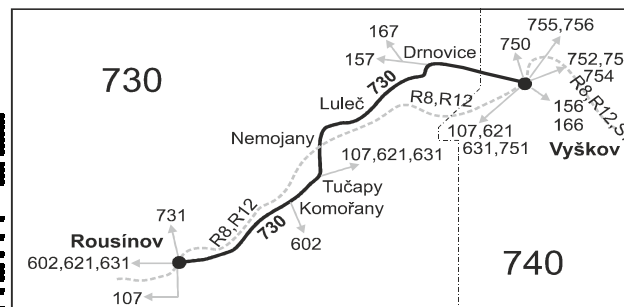

SOBOTA + NEDELE

Úsek	Číslo spoje:	201	301	353	355	303	351	261	357	205	123
Zóna	Zastávka	Ⓢ	Ⓢ	Ⓢ	Ⓢ	Ⓢ	Ⓢ	Ⓢ	Ⓢ	Ⓢ	Ⓢ41
		P	P	P	P	P	P	P	P	P	P
740	Vyškov, aut.nádr.	4:00	5:00	7:00	8:00	10:00	12:00	14:00	16:00	19:00	23:20
740	Vyškov, nem.	4:02	5:02	7:02	8:02	10:02	12:02	14:02	16:02	19:02	23:22
730	Drnovice	4:05	5:05	7:05	8:05	10:05	12:05	14:05	16:05	19:05	23:25
730	Drnovice, Na vrchu	4:07	5:07	7:07	8:07	10:07	12:07	14:07	16:07	19:07	23:27
730	Luleč, kamenolom	4:09	5:09	7:09	8:09	10:09	12:09	14:09	16:09	19:09	23:29
730	Luleč, ObÚ	4:11	5:11	7:11	8:11	10:11	12:11	14:11	16:11	19:11	23:31
730	Luleč, rozc.k žel.st.0.2	4:13	5:13	7:13	8:13	10:13	12:13	14:13	16:13	19:13	23:33
730	Nemojany	4:15	5:15	7:15	8:15	10:15	12:15	14:15	16:15	19:15	23:35
730	Tučapy, ObÚ	4:18	5:18	7:18	8:18	10:18	12:18	14:18	16:18	19:18	23:38
730	Tučapy, rozc.0.1	4:20	5:20	7:20	8:20	10:20	12:20	14:20	16:20	19:20	23:40
730	Komořany, EDP	4:22	5:22	7:22	8:22	10:22	12:22	14:22	16:22	19:22	23:42
	⇒ 602 Bučovice				8:35	10:35	12:35	14:35	16:35	19:35	
730	Rousínov, Čechyně, rozc.0.5 (z)	4:25	5:25	7:25	8:25	10:25	12:25	14:25	16:25	19:25	23:45
730	Rousínov, aut.st.	4:27	5:27	7:27	8:27	10:27	12:27	14:27	16:27	19:27	23:47
	⇒ 602 Brno	4:35	5:35	7:35	8:35	10:35	12:35	14:35	16:35	19:35	
	⇒ 631 Kobeřice					10:35	12:35	14:35	16:35		
	⇒ 731 Olšany					12:35	14:35	16:35	19:35		

Šťastnou cestu s IDS JMK

Vysvětlivky:

- ⇒ spoje navazující na linku 730
- (z) zastávka celodenně na znamení
- ♣ spoj s bezbariérově přístupným vozidlem
- ✕ jede v pracovních dnech
- Ⓢ jede v pátek
- ♣♣ Spoj s možností přepravy jízdních kol mezi zastávkami označenými symbolem jízdního kola v období od 19. 4. do 29. 9. 2019. Počet přepravovaných kol je kapacitně omezen na 20 ks. Vzhledem ke stavebnímu stavu zastávek nelze garantovat bezbariérový nástup do a výstup z vozidla na všech zastávkách.
- Ⓢ jede v sobotu
- † jede v neděli a ve státem uznávané svátky
- 27 jede také 1.5., 8.5. a 5.7., nejede 6.7.
- 41 jede také 5.7. a 27.10.
- 48 jede také 7.5. a 4.7., nejede 5.7.
- 50 nejede od 1.7. do 30.8., 29.10. a 30.10.
- 56 nejede od 1.7. do 30.8.
- 57 jede od 1.7. do 30.8.
- P z Rousínova pokračuje jako linka 602 do Brna
- V z Rousínova pokračuje jako linka 107 do Brna