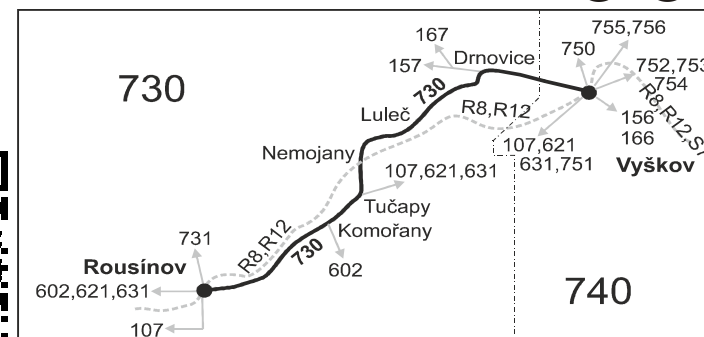

SOBOTA + NEDĚLE

Číslo spoje:	201	301	353	355	303	351	261	357	205	123		
Úsek	Zóna	Zastávka	♂+17 P	♂+17 P	♂+17 ♂P	♂+17 ♂P	♂+17 P	♂+17 ♂P	♂+16 P	♂41 P		
	740 Vyškov, aut.nádr. ♂		4:00	5:00	7:00	8:00	10:00	12:00	14:00	16:00	19:00	23:20
	740 Vyškov, nem.		4:02	5:02	7:02	8:02	10:02	12:02	14:02	16:02	19:02	23:22
	730 Drnovice		4:05	5:05	7:05	8:05	10:05	12:05	14:05	16:05	19:05	23:25
	730 Drnovice, Na vrchu		4:07	5:07	7:07	8:07	10:07	12:07	14:07	16:07	19:07	23:27
	730 Luleč, kamenolom		4:09	5:09	7:09	8:09	10:09	12:09	14:09	16:09	19:09	23:29
	730 Luleč, ObÚ ♂		4:11	5:11	7:11	8:11	10:11	12:11	14:11	16:11	19:11	23:31
	730 Luleč, rozč.k žel.st.0.2		4:13	5:13	7:13	8:13	10:13	12:13	14:13	16:13	19:13	23:33
	730 Nemojany		4:15	5:15	7:15	8:15	10:15	12:15	14:15	16:15	19:15	23:35
	730 Tučapy, ObÚ		4:18	5:18	7:18	8:18	10:18	12:18	14:18	16:18	19:18	23:38
	730 Tučapy, rozč.0.1		4:20	5:20	7:20	8:20	10:20	12:20	14:20	16:20	19:20	23:40
	730 Komořany, EDP		4:22	5:22	7:22	8:22	10:22	12:22	14:22	16:22	19:22	23:42
	⇒ 602 Bučovice				8:35	10:35	12:35	14:35	16:35	19:35		
	730 Rousínov, Čechyně, rozč.0.5 (z)		4:25	5:25	7:25	8:25	10:25	12:25	14:25	16:25	19:25	23:45
	730 Rousínov, aut.st. ♂ příj.		4:27	5:27	7:27	8:27	10:27	12:27	14:27	16:27	19:27	23:47
	⇒ 602 Brno		4:35	5:35	7:35	8:35	10:35	12:35	14:35	16:35	19:35	
	⇒ 631 Kobernice					10:35	12:35	14:35	16:35	19:35		
	⇒ 731 Olšany					12:35	14:35	16:35	19:35			

Šťastnou cestu s IDS JMK

Vysvětlivky:

- ⇒ spoje navazující na linku 730
- (z) zastávka celodenně na znamení
- ♂ spoj s bezbariérovým přístupným vozidlem
- ♀ jede v pracovních dnech
- ♂ jede v pátek
- ♂ jede v sobotu
- ♂ Spoj s možností přepravy jízdních kol mezi zastávkami označenými symbolem jízdního kola v období od 19. 4. do 29. 9. 2019. Počet přepravovaných kol je kapacitně omezen na 20 ks. Vzhledem ke stavebnímu stavu zastávek nelze garantovat bezbariérový nástup do a výstup z vozidla na všech zastávkách.
- † jede v neděli a ve státem uznávané svátky
- 10 nejede 24.12. a 31.12.
- 16 jede také 31.12., nejede 24.12.
- 17 jede také 31.12.
- 27 jede také 31.12., 19.4., 1.5., 8.5. a 5.7., nejede 20.4. a 6.7.
- 41 jede také 23.12., 25.12., 30.12., 19.4., 21.4., 5.7. a 27.10., nejede 31.12.
- 48 jede také 18.4., 30.4., 7.5. a 4.7., nejede 19.4. a 5.7.
- 50 nejede od 27.12. do 2.1., 1.2., od 11.2. do 15.2., 18.4., od 1.7. do 30.8., 29.10. a 30.10.
- 56 nejede 27.12., 28.12., 31.12. a od 1.7. do 30.8.
- B Z Rousínova pokračuje jako linka 107 do Brna mimo období od 27.12. do 31.12., od 1.7. do 30.8.
- P z Rousínova pokračuje jako linka 602 do Brna
- V z Rousínova pokračuje jako linka 107 do Brna