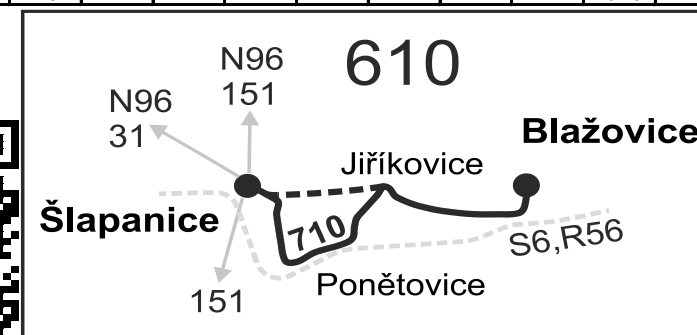

SOBOTA + NEDĚLE

Úsek	Zóna	Zastávka	202	204	206	216	208	210	214	212
			♣†	♣†	♣66	♣	♣†	♣†	♣†	♣†
	610	Blažovice, host.	6:23	8:23	10:10	10:20	13:15	17:15	19:15	21:55
	610	Blažovice, Pod kostelem	6:24	8:24	10:11	10:21	13:16	17:16	19:16	21:56
	610	Jiříkovice	6:28	8:28	10:15	10:25	13:20	17:20	19:20	22:00
	610	Ponětovice, žel.st.	6:31	8:31	10:18	10:28	13:23	17:23	19:23	22:03
		⇒ S6 Brno					13:28	17:28	19:28	
	610	Ponětovice	6:32	8:32	10:19	10:29	13:24	17:24	19:24	22:04
	610	Šlapanice, Kalvodova	6:36	8:36	10:23	10:33	13:28	17:28	19:28	22:08
		⇒ 31 Brno	6:43	8:40	10:40	10:40	13:40	17:40	19:40	22:13
	610	Šlapanice, Riegrova	6:37	8:37	10:24	10:34	13:29	17:29	19:29	22:09

Vysvětlivky:

1. ⇒ spoje navazující na linku 710
   - ♣ spoj s bezbariérově přístupným vozidlem
   - ✕ jede v pracovních dnech
   - ♣ jede v sobotu
   - † jede v neděli a ve státem uznávané svátky
   - 50 nejede 29.10. a 30.10.
   - 66 nejede 17.11.
2. Vzhledem ke stavebnímu stavu zastávek nelze garantovat bezbariérový nástup do a výstup z vozidla na všech zastávkách.

Šťastnou cestu s IDS JMK