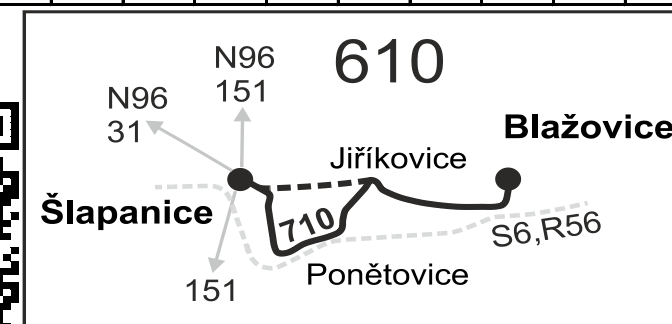

### Šlapanice - Jiříkovice - Blažovice

Integrovaný dopravní systém Jihomoravského kraje

Informace a podněty: 5 4317 4317, www.idsjmk.cz

Platí od 10.10.2018 do 8.12.2018

Linka 729710: Přepravu zajišťuje: BORS BUS s.r.o., Bratislavská 2284/26, 690 02 Břeclav

#### SOBOTA + NEDELE

Číslo spoje:		201	203	205	207	209	213	211
Úsek	Zóna	Zastávka	Ⓢ	Ⓢ	Ⓢ	Ⓢ	Ⓢ	Ⓢ
	610	Šlapanice, Riegrova	Ⓢ	Ⓢ	Ⓢ	Ⓢ	Ⓢ	Ⓢ
	610	Šlapanice, Kalvodova	Ⓢ	Ⓢ	Ⓢ	Ⓢ	Ⓢ	Ⓢ
	610	Ponětovice	Ⓢ	Ⓢ	Ⓢ	Ⓢ	Ⓢ	Ⓢ
	610	Ponětovice, žel.st.	Ⓢ	Ⓢ	Ⓢ	Ⓢ	Ⓢ	Ⓢ
	610	Jiříkovice	Ⓢ	Ⓢ	Ⓢ	Ⓢ	Ⓢ	Ⓢ
	610	Blažovice, Pod kostelem	Ⓢ	Ⓢ	Ⓢ	Ⓢ	Ⓢ	Ⓢ
	610	Blažovice, host.	Ⓢ	Ⓢ	Ⓢ	Ⓢ	Ⓢ	Ⓢ