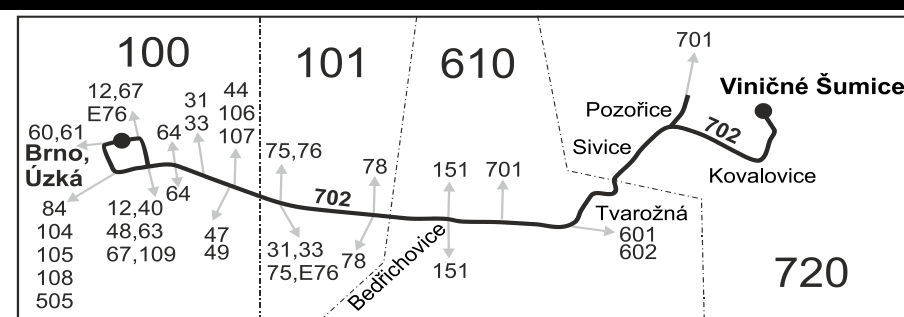

Vysvětlivky:

- ⇒ spoje navazující na linku 702
- (o) zastávka od 20 do 5 hodin na znamení
- (z) zastávka celodenně na znamení
- }

Šťastnou cestu s IDS JMK