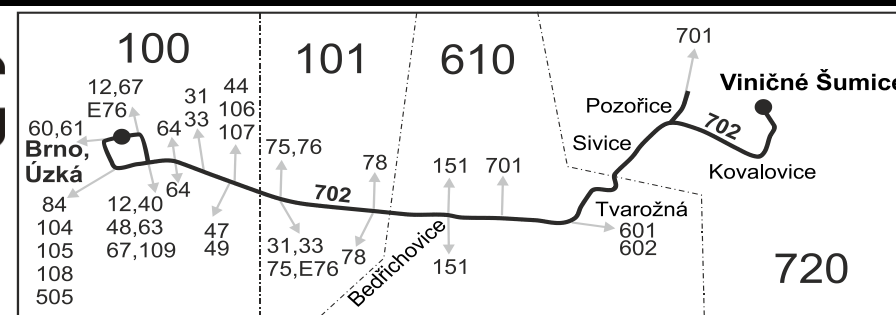

Vysvětlivky:

- ⇒ spoje navazující na linku 702
- (z) zastávka celodenně na znamení
- (o) zastávka od 20 do 5 hodin na znamení
- } spoj jede po jiné trase
- ♣ spoj s bezbariérově přístupným vozidlem
- ♣ jede v pracovních dnech
- 50 nejede 29.10. a 30.10.
- 55 jede 29.10. a 30.10.
- ♣ Všechny spoje zajišťují nízkopodlažní vozidla.

Vzhledem ke stavebnímu stavu zastávek nelze garantovat bezbariérový nástup do a výstup z vozidla na všech zastávkách.

Šťastnou cestu s IDS JMK