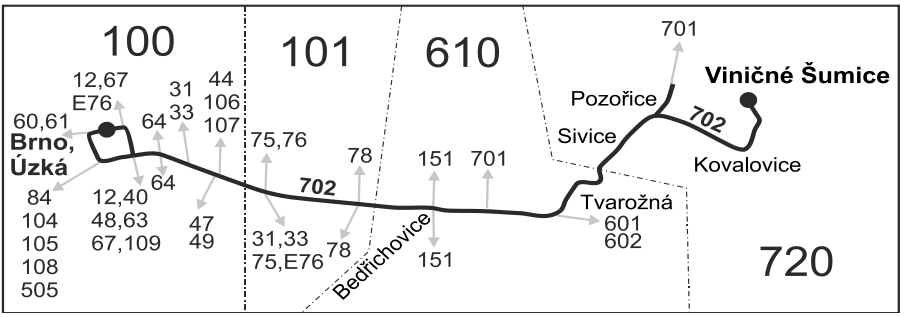

Vysvětlivky:

- ⇒ spoje navazující na linku 702
- (o) zastávka od 20 do 5 hodin na znamení
- (z) zastávka celodenně na znamení
- }

Vzhledem ke stavebnímu stavu zastávek nelze garantovat bezbariérový nástup do a výstup z vozidla na všech zastávkách.
♣ Všechny spoje zajišťují nízkopodlažní vozidla.
H Spoj pokračuje ze zastávky Pozořice, škola jako linka 701 směr Hostěnice.