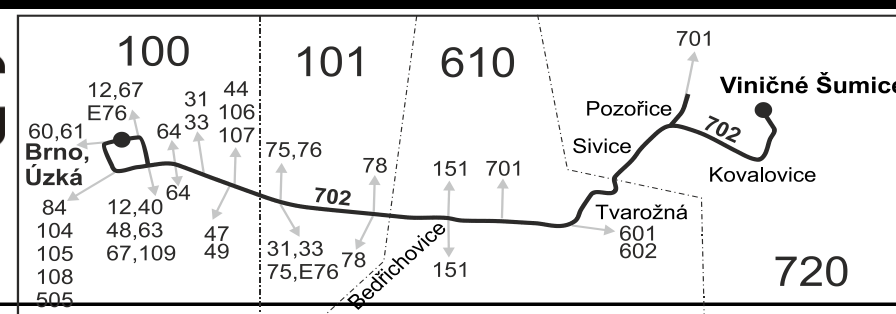

Vysvětlivky:

- ⇒ spoje navazující na linku 702
- (z) zastávka celodenně na znamení
- (o) zastávka od 20 do 5 hodin na znamení
- }
- ♣ spoj jede po jiné trase
- ♣ spoj s bezbariérově přístupným vozidlem
- ♣ jede v pracovních dnech
- ♣ jede v pátek
- **50** nejede 29.10. a 30.10.
- **55** jede 29.10. a 30.10.
- ♣ Všechny spoje zajišťují nízkopodlažní vozidla.
- Vzhledem ke stavebnímu stavu zastávek nelze garantovat bezbariérový nástup do a výstup z vozidla na všech zastávkách.

Šťastnou cestu s IDS JMK