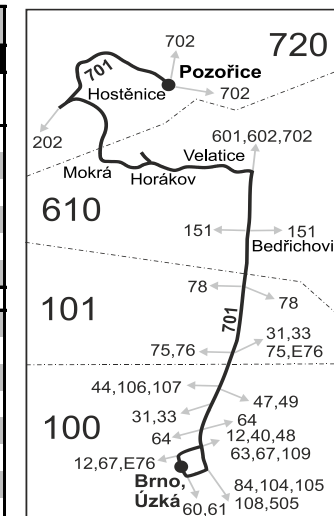

## PRACOVNÍ DNY

Číslo spoje:		129	83	167	27	199	35	101	169	67	189	33	71	75	73	177	79	179	
Úsek	Zóna	Zastávka	♣	♣	♣	♣	♣	♣	♣	♣	♣	♣	♣	♣	♣	♣	♣	♣	
Nelze vydat	<b>100 Brno, Úzká</b>		♣	♣	♣	♣	♣	♣	♣	♣	♣	♣	♣	♣	♣	♣	♣	♣	
	100 Brno, Autobusové nádraží (o)	14:53	15:05	15:20	15:35	15:50	16:05	16:20	16:35	16:50	17:05	17:35	18:07	18:37	19:37	20:37	21:42	22:42	
	100 Brno, Tržní	14:57	15:12	15:27	15:42	15:57	16:12	16:27	16:42	16:57	17:12	17:42	18:13	18:43	19:43	20:43	21:46	22:46	
	101 Brno, Černovičky (o)	15:01	15:16	15:31	15:46	16:01	16:16	16:31	16:46	17:01	17:16	17:46	18:17	18:47	19:47	20:47	21:50	22:50	
	101 Brno, Slatina, sídliště	15:05	15:20	15:35	15:50	16:05	16:20	16:35	16:50	17:05	17:20	17:50	18:20	18:50	19:50	20:50	21:52	22:52	
	<b>610 Šlapanice, Bedřichovice, rozc. (z)</b>	<b>15:10</b>	<b>15:25</b>	<b>15:40</b>	<b>15:55</b>	<b>16:10</b>	<b>16:25</b>	<b>16:40</b>	<b>16:55</b>	<b>17:10</b>	<b>17:25</b>	<b>17:55</b>	<b>18:25</b>	<b>18:55</b>	<b>19:55</b>	<b>20:55</b>	<b>21:55</b>	<b>22:55</b>	
	⇒ 151 Brno		15:27		15:57		16:27		16:57		17:57		18:57		19:57		20:55	22:01	23:01
	610 Velatice, Maxlůvka (z)	15:12	15:27	15:42	15:57	16:12	16:27	16:42	16:57	17:12	17:27	17:57	18:27	18:57	19:57	20:57	21:57	22:57	
	610 Velatice	15:15	15:30	15:45	16:00	16:15	16:30	16:45	17:00	17:15	17:30	18:00	18:30	19:00	20:00	21:00	22:00	23:00	
	610 Mokrá-Horákov, cementárna rozc. (z)	15:16	15:31	15:46	16:01	16:16	16:31	16:46	17:01	17:16	17:31	18:01	18:31	19:01	20:01	21:01	22:01	23:01	
<b>610 Mokrá-Horákov, cementárna</b>	<b>15:18</b>									<b>17:33</b>	<b>18:03</b>				<b>21:03</b>	<b>22:03</b>			
610 Mokrá-Horákov, Horákov	15:20	15:33	15:48	16:03	16:18	16:33	16:48	17:03	17:18	17:35	18:05	18:33	19:03	20:03	21:05	22:05	23:03		
610 Mokrá-Horákov, sídliště	15:21	15:34	15:49	16:04	16:19	16:34	16:49	17:04	17:19	17:36	18:06	18:34	19:04	20:04	21:06	22:06	23:04		
610 Mokrá-Horákov, Mokrá	15:22	15:35	15:50	16:05	16:20	16:35	16:50	17:05	17:20	17:37	18:07	18:35	19:05	20:05	21:07	22:07	23:05		
<b>610 Mokrá-Horákov, lom</b>	<b>15:25</b>	<b>15:38</b>	<b>15:53</b>	<b>16:08</b>	<b>16:23</b>	<b>16:38</b>	<b>16:53</b>	<b>17:08</b>	<b>17:23</b>	<b>17:40</b>	<b>18:10</b>	<b>18:38</b>	<b>19:08</b>	<b>20:08</b>	<b>21:10</b>	<b>22:10</b>	<b>23:08</b>		
720 Hostěnice, kasárna		15:41		16:11		16:41		17:11		17:43	18:13	18:41	19:11	20:11	21:12	22:12	23:10		
720 Hostěnice, ObÚ		15:43		16:13		16:43		17:13		17:45	18:15	18:43	19:13	20:13	21:14	22:14	23:12		
<b>720 Hostěnice, chaty</b>		<b>15:44</b>		<b>16:14</b>		<b>16:44</b>		<b>17:14</b>		<b>17:46</b>	<b>18:16</b>	<b>18:44</b>	<b>19:14</b>	<b>20:14</b>	<b>21:15</b>	<b>22:15</b>	<b>23:13</b>		
720 Hostěnice, ObÚ		15:46				16:46				17:48	18:18		19:16			22:17			
720 Hostěnice, kasárna		15:48				16:48				17:50	18:20		19:18			22:19			
720 Hostěnice, rozc. Červený vrch (z)		15:50				16:50				17:52	18:22		19:20			22:21			
720 Pozořice, Jezera vodojem (z)		15:52				16:52				17:54	18:24		19:22			22:23			
720 Pozořice, Jezera		15:54				16:54				17:56	18:26		19:24			22:25			
<b>720 Pozořice, nám.</b>		<b>15:55</b>				<b>16:55</b>				<b>17:57</b>	<b>18:27</b>		<b>19:25</b>			<b>22:26</b>			