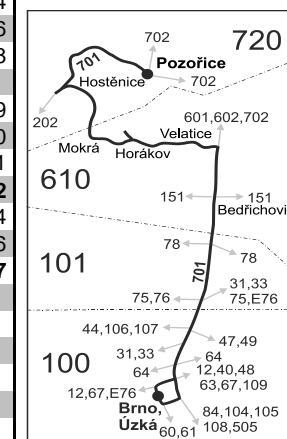

SOBOTA + NEDĚLE

Číslo spoje:		201	255	209	207	211	213	215	217	219	221	223	225	227	229	231	235	237	239
Usek	Zóna Zastávka	Ⓢ†	†Ⓢ6	†Ⓢ6	Ⓢ67	Ⓢ37	†Ⓢ6	Ⓢ†	Ⓢ†	Ⓢ37	†Ⓢ6	Ⓢ†	Ⓢ†	Ⓢ†	Ⓢ†	Ⓢ†	Ⓢ†16	Ⓢ†16	Ⓢ†10
Nelze vydat	100 Brno, Úzká	5:08		7:08	7:08	8:41	8:41	9:41	10:41	11:41	11:41	12:41	13:41	14:41	15:41	17:08	18:58	20:38	22:38
	100 Brno, Autobusové nádraží (o)	5:10		7:11	7:11	8:44	8:44	9:44	10:44	11:44	11:44	12:44	13:44	14:44	15:44	17:11	19:01	20:40	22:40
	100 Brno, Tržní	5:12		7:13	7:13	8:46	8:46	9:46	10:46	11:46	11:46	12:46	13:46	14:46	15:46	17:13	19:03	20:42	22:42
	101 Brno, Černovičky (o)	5:16		7:17	7:17	8:50	8:50	9:50	10:50	11:50	11:50	12:50	13:50	14:50	15:50	17:17	19:07	20:46	22:46
	101 Brno, Slatina, sídliště	5:18		7:19	7:19	8:52	8:52	9:52	10:52	11:52	11:52	12:52	13:52	14:52	15:52	17:19	19:09	20:48	22:48
	610 Šlapanice, Bedřichovice, rozc. (z)	5:21		7:22	7:22	8:55	8:55	9:55	10:55	11:55	11:55	12:55	13:55	14:55	15:55	17:22	19:12	20:51	22:51
	⇒ 151 Brno					8:57	8:57		10:57				13:57		15:57				
	610 Tvarožná, kostel						9:00				12:00								
	610 Velatice, Maxlůvka (z)	5:24		7:25	7:25	8:58	9:04	9:58	10:58	11:58	12:04	12:58	13:58	14:58	15:58	17:25	19:15	20:54	22:54
	610 Velatice	5:26		7:27	7:27	9:00	9:06	10:00	11:00	12:00	12:06	13:00	14:00	15:00	16:00	17:27	19:17	20:56	22:56
610 Mokrá-Horákov, cementárna rozc. (z)	5:28		7:29	7:29	9:02	9:08	10:02	11:02	12:02	12:08	13:02	14:02	15:02	16:02	17:29	19:19	20:58	22:58	
610 Mokrá-Horákov, cementárna	5:29														17:30				
610 Mokrá-Horákov, Horákov	5:31		7:30	7:30	9:03	9:09	10:03	11:03	12:03	12:09	13:03	14:03	15:03	16:03	17:32	19:20	20:59	22:59	
610 Mokrá-Horákov, sídliště	5:32		7:31	7:31	9:04	9:10	10:04	11:04	12:04	12:10	13:04	14:04	15:04	16:04	17:33	19:21	21:00	23:00	
610 Mokrá-Horákov, Mokrá	5:33		7:32	7:32	9:05	9:11	10:05	11:05	12:05	12:11	13:05	14:05	15:05	16:05	17:34	19:22	21:01	23:01	
610 Mokrá-Horákov, lom	5:34		7:33	7:33	9:06	9:12	10:06	11:06	12:06	12:12	13:06	14:06	15:06	16:06	17:35	19:23	21:02	23:02	
720 Hostěnice, kasárna	5:36		7:36	7:36		9:15		11:09		12:15	13:09		15:09		17:38	19:26		23:04	
720 Hostěnice, ObÚ	5:38		7:38	7:38		9:17		11:11		12:17	13:11		15:11		17:40	19:28		23:06	
720 Hostěnice, chaty	5:39	7:01	7:39	7:39		9:18		11:12		12:18	13:12		15:12		17:41	19:29		23:07	
720 Hostěnice, ObÚ		7:03	7:41																
720 Hostěnice, kasárna		7:05	7:43																
720 Hostěnice, rozc. Červený vrch (z)		7:07	7:45																
720 Pozořice, Jezera vodojem (z)		7:09	7:47																
720 Pozořice, Jezera		7:11	7:49																
720 Pozořice, nám.		7:12	7:50																