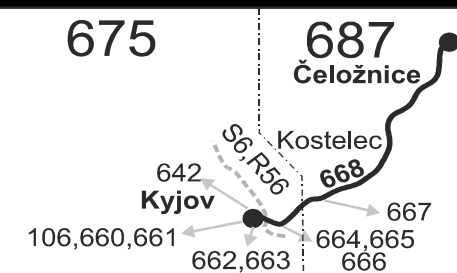

Vysvětlivky:

- (z) zastávka celodenně na znamení
- }
- ♿ spoj s bezbariérově přístupným vozidlem
- ⌘ jede v pracovních dnech
- Ⓢ jede v sobotu
- † jede v neděli a ve státem uznávané svátky

10 nejede 24.12. a 31.12.

16 nejede 24.12.

56 nejede od 27.12. do 29.12. a od 2.7. do 31.8.

69 jede také 31.3., 7.7. a 29.9., nejede 30.3., 5.7., 28.9. a 17.11.

Vzhledem ke stavebnímu stavu zastávek nelze garantovat bezbariérový nástup do a výstup z vozidla na všech zastávkách.

Šťastnou cestu s IDS JMK