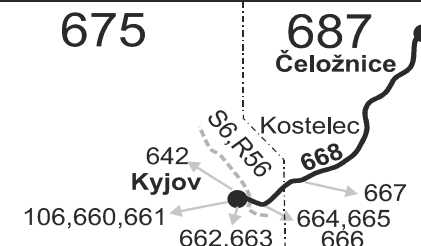

Vysvětlivky:

- ⇒ spoje navazující na linku 668
- (z) zastávka celodenně na znamení
- ⌘ spoj jede po jiné trase
- ⌘ jede v pracovních dnech
- ⌘ jede v sobotu
- † jede v neděli a ve státem uznávané svátky
- 56 nejede 27.12., 28.12., 31.12. a od 1.7. do 30.8.
- 66 nejede 24.12., 19.4., 1.5., 8.5., 6.7. a 28.10.
- 67 jede také 24.12., 31.12., 19.4., 1.5., 8.5. a 28.10., nejede 28.9.
- P z Kostelce pokračuje jako linka 667 přes Moravany, Hýsly do Kyjova

♿ spoj s bezbariérově přístupným vozidlem

10 nejede 24.12. a 31.12.

16 jede také 31.12., nejede 24.12.

17 jede také 31.12.

28 nejede od 23.12. do 25.12., 19.4., 21.4., 5.7., 6.7., 28.9. a 27.10.

Šťastnou cestu s IDS JMK