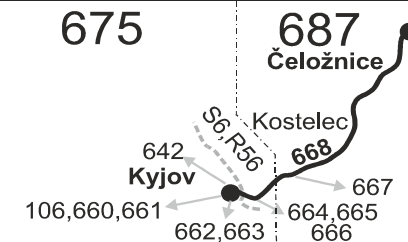

PRACOVNÍ DNY (nejede 31.12.)

SOBOTA + NEDELE

Úsek	Číslo spoje:	Zóna	Zastávka	1	3	41	5	7	9	11	13	15	17	19	21	201	203	205	207	209	211	213	215	217	219			
				⌘	⌘	⌘56	⌘	⌘	⌘	⌘	⌘	⌘	⌘	⌘	⌘	⌘	⌘	⌘	Ⓞ+17	Ⓞ+17	Ⓞ+17	+28	Ⓞ+17	Ⓞ+17	Ⓞ+17	Ⓞ+16	Ⓞ+10	Ⓞ+10
	675	Kyjov, aut.st.		5:23	6:28	7:08	8:23	9:53	11:53	13:53	14:53	15:53	16:53	18:33														
	675	Kyjov, Brandlova sídl. (z)		5:25	6:30	7:10	8:25	9:55	11:55	13:55	14:55	15:55	16:55	18:35														
	687	Kostelec, točna		}	}	}	}	}	}	}	}	}	}	}	22:57	6:49	8:31	9:59	11:29	12:29	14:49	16:29	18:49	20:29	22:57			
	687	Kostelec, u mostu		5:30	6:35	7:15	8:30	10:00	12:00	14:00	15:00	16:00	17:00	18:40														
	687	Kostelec, hor.zast. (z)		5:32	6:37	7:17	8:32	10:02	12:02	14:02	15:02	16:02	17:02	18:42	22:59	6:51	8:33	10:01	11:31	12:31	14:51	16:31	18:51	20:31	22:59			
	687	Čeložnice, Domov důchodců (z)		5:36	6:41	7:21	8:36	10:06	12:06	14:06	15:06	16:06	17:06	18:46	23:03	6:55	8:37	10:05	11:35	12:35	14:55	16:35	18:55	20:35	23:03			
	687	Čeložnice		5:37	6:42	7:22	8:37	10:07	12:07	14:07	15:07	16:07	17:07	18:47	23:04	6:56	8:38	10:06	11:36	12:36	14:56	16:36	18:56	20:36	23:04			

Vysvětlivky:

- (z) zastávka celodenně na znamení
  - ⌘ jede v pracovních dnech
  - Ⓞ jede v sobotu
  - + jede v neděli a ve státem uznávané svátky
  - 10 nejede 24.12. a 31.12.
  - 16 jede také 31.12., nejede 24.12.
  - 17 jede také 31.12.
  - 28 nejede od 23.12. do 25.12., 19.4., 21.4., 5.7., 6.7., 28.9. a 27.10.
  - 56 nejede 27.12., 28.12., 31.12. a od 1.7. do 30.8.
2. ⌘ spoj s bezbariérově přístupným vozidlem
   } spoj jede po jiné trase

Šťastnou cestu s IDS JMK

Vzhledem ke stavebnímu stavu zastávek nelze garantovat bezbariérový nástup do a výstup z vozidla na všech zastávkách.