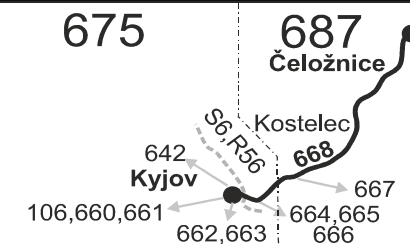

668

Kyjov - Čeložnice

Integrovaný dopravní systém Jihomoravského kraje

Informace a podněty: 5 4317 4317, www.idsjmk.cz

Platí od 1.9.2019 do 14.12.2019

Linka 729668: Přepravu zajišťuje: ČSAD Kyjov Bus a.s., Boršovská 2228, 697 34 Kyjov

PRACOVNÍ DNY														SOBOTA + NEDELE										
Číslo spoje:		1	3	41	5	7	9	11	81	15	17	19	21	201	203	205	207	209	211	213	215	217	219	
Úsek	Zóna	Zastávka	⌘	⌘	⌘	⌘	⌘	⌘	⌘	⌘	⌘	⌘	⌘	Ⓢ	Ⓢ	Ⓢ	Ⓢ	Ⓢ	Ⓢ	Ⓢ	Ⓢ	Ⓢ	Ⓢ	
		675 Kyjov, aut.st.	5:23	6:28	7:08	8:23	9:53	11:53	13:55	14:53	15:53	16:53	18:33											
		675 Kyjov, Brandlova sídl. (z)	5:25	6:30	7:10	8:25	9:55	11:55	13:57	14:55	15:55	16:55	18:35											
		687 Kostelec, točna	}	}	}	}	}	}	}	}	}	}	22:57	6:49	8:31	9:59	11:29	12:29	14:49	16:29	18:49	20:29	22:57	
		687 Kostelec, u mostu	5:30	6:35	7:15	8:30	10:00	12:00	14:02	15:00	16:00	17:00	18:40											
		687 Kostelec, hor.zast. (z)	5:32	6:37	7:17	8:32	10:02	12:02	14:04	15:02	16:02	17:02	18:42	22:59	6:51	8:33	10:01	11:31	12:31	14:51	16:31	18:51	20:31	22:59
		687 Čeložnice, Domov důchodců (z)	5:36	6:41	7:21	8:36	10:06	12:06	14:07	15:06	16:06	17:06	18:46	23:03	6:55	8:37	10:05	11:35	12:35	14:55	16:35	18:55	20:35	23:03
		687 Čeložnice	5:37	6:42	7:22	8:37	10:07	12:07	14:08	15:07	16:07	17:07	18:47	23:04	6:56	8:38	10:06	11:36	12:36	14:56	16:36	18:56	20:36	23:04

Vysvětlivky:

- (z) zastávka celodenně na znamení
- ⌘ spoj s bezbariérově přístupným vozidlem
- ⌘ spoj jede po jiné trase
- ⌘ jede v pracovních dnech
- Ⓢ jede v sobotu
- Ⓢ+ jede v neděli a ve státem uznávané svátky
- 28 nejede 28.9. a 27.10.

Šťastnou cestu s IDS JMK

Vzhledem ke stavebnímu stavu zastávek nelze garantovat bezbariérový nástup do a výstup z vozidla na všech zastávkách.