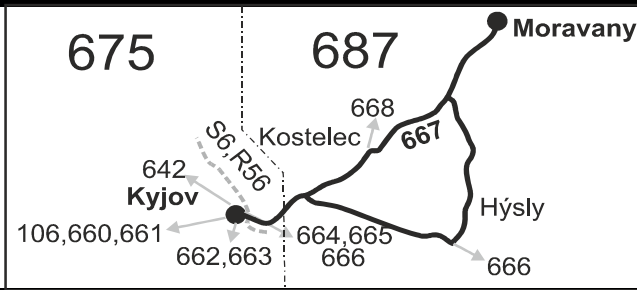

Vysvětlivky:

- ⇒ spoje navazující na linku 667
- (z) zastávka celodenně na znamení
- }
- ♣ spoj s bezbariérově přístupným vozidlem
- × jede v pracovních dnech
- ⊕ jede v sobotu
- ⊕ jede v neděli a ve státem uznávané svátky
- 10 nejede 24.12. a 31.12.
- 16 nejede 24.12.
- 50 nejede od 27.12. do 2.1., od 2.2. do 9.2., 29.3., od 2.7. do 31.8., 29.10. a 30.10.
- 56 nejede od 27.12. do 29.12. a od 2.7. do 31.8.

- 66 nejede 2.4., 1.5., 8.5., 6.7. a 17.11.
- 67 jede také 2.4., 1.5., 8.5. a 6.7.
- 69 jede také 31.3., 7.7. a 29.9., nejede 30.3., 5.7., 28.9. a 17.11.

Vzhledem ke stavebnímu stavu zastávek nelze garantovat bezbariérový nástup do a výstup z vozidla na všech zastávkách.