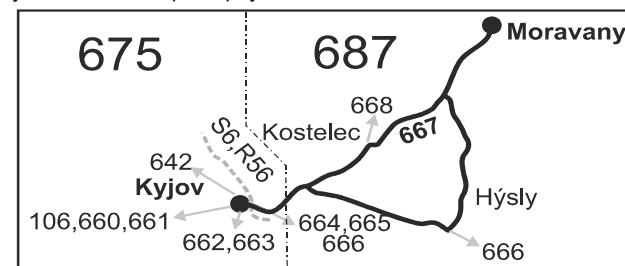

SOBOTA + NEDĚLE

241	243	245	247	249	251	253	255	257	259	261
Ⓞ ⁺ 17	Ⓞ ⁺ 66	Ⓞ ⁺ 67	Ⓞ ⁺ 17	Ⓞ ⁺ 17	Ⓞ ⁺ 28	Ⓞ ⁺ 17	Ⓞ ⁺ 17	Ⓞ ⁺ 16	Ⓞ ⁺ 10	Ⓞ ⁺ 10
♿	♿	♿	♿	♿	♿	♿	♿	♿	♿	♿
5:06	7:06	7:36	8:46	10:46	11:46	13:06	15:36	17:06	19:06	21:06
5:11	7:11	7:41	8:51	10:51	11:51	13:11	15:41	17:11	19:11	21:11
}	}	}	}	}	}	}	}	17:15	}	}
5:13	7:13	7:43	8:53	10:53	11:53	13:13	15:43	17:20	19:13	21:13
5:15	7:15	7:45	8:55	10:55	11:55	13:15	15:45	17:22	19:15	21:15
5:17	7:17	7:47	8:57	10:57	11:57	13:17	15:47	17:24	19:17	21:17
5:20	7:20	7:50	9:00	11:00	12:00	13:20	15:50	17:27	19:20	21:20
5:21	7:21	7:51	9:01	11:01	12:01	13:21	15:51	17:28	19:21	21:21
5:24	7:24	7:54	9:04	11:04	12:04	13:24	15:54	17:31	19:24	21:24
5:26	7:26	7:56	9:06	11:06	12:06	13:26	15:56	17:33	19:26	21:26
		8:22	9:24	11:24	12:19	16:19				
			9:11							
				11:10						

Vysvětlivky:

⇒ spoje navazující na linku 667

⌘ jede v pracovních dnech

Ⓞ jede v sobotu

+ jede v neděli a ve státem uznávané svátky

28 nejede od 23.12. do 25.12., 19.4., 21.4., 5.7., 6.7., 28.9. a 27.10.**50** nejede od 27.12. do 2.1., 1.2., od 11.2. do 15.2., 18.4., od 1.7. do 30.8., 29.10. a 30.10.**10** nejede 24.12. a 31.12.**16** jede také 31.12., nejede 24.12.**17** jede také 31.12.

(z) zastávka celodenně na znamení

} spoj jede po jiné trase

♿ spoj s bezbariérově přístupným vozidlem

Šťastnou cestu s IDS JMK

**56** nejede 27.12., 28.12., 31.12. a od 1.7. do 30.8.**66** nejede 24.12., 19.4., 1.5., 8.5., 6.7. a 28.10.**67** jede také 24.12., 31.12., 19.4., 1.5., 8.5. a 28.10., nejede 28.9.